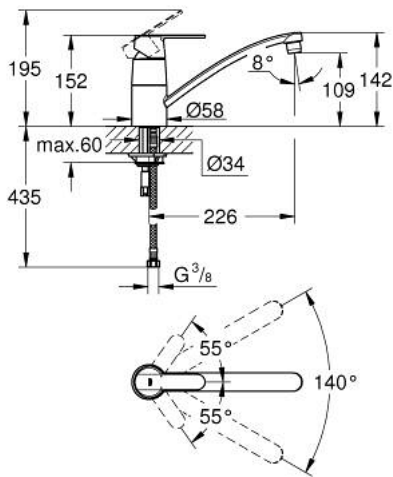

32 891 000 ГЕТ ОДНОВАЖІЛЬНИЙ ЗМІШУВАЧ ДЛЯ МИЙКИ 1/2", DN 15

ОПИС ПРОДУКТУ

- Колір: хром
- монтаж на один отвір
- GROHE SilkMove 35 мм керамічний картридж
- GROHE LongLife поверхня
- регулювання витрати води
- обертовий вилив
- зі стопором
- аератор
- гнучкі з'єднувальні шланги
- система швидкого монтажу GROHE FastFixation
- GROHE QuickTool додається

32 891 000 ГЕТ ОДНОВАЖІЛЬНИЙ ЗМІШУВАЧ ДЛЯ МИЙКИ 1/2", DN 15

ЗАПАСНІ ЧАСТИНИ , серпня 2016 – зараз

- 1: Важіль (Артикул запчастини 46707000)
- 2: Ковпачок (Артикул запчастини 46601000)
- 3: Картридж (Артикул запчастини 46374000)
- 4: Комплект ущільнювачів (Артикул запчастини 46429SA0)
- 5: Аератор (Артикул запчастини 13928000)
- 6: Вилив (Артикул запчастини 13205000)
- 7: Комплект для кріплення хвостовика (Артикул запчастини 46249000)
- 8: Монтажний ключ (Артикул запчастини 19017000)