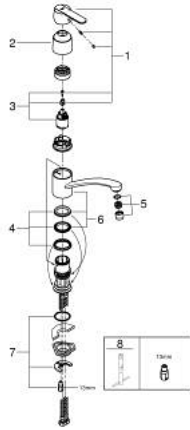

32 891 000 ГЕТ ОДНОВАЖІЛЬНИЙ ЗМІШУВАЧ ДЛЯ МИЙКИ 1/2", DN 15

ОПИС ПРОДУКТУ

- Колір: хром
- монтаж на один отвір
- GROHE SilkMove 35 мм керамічний картридж
- GROHE LongLife поверхня
- регулювання витрати води
- обертовий вилив
- зі стопором
- аератор
- гнучкі з'єднувальні шланги
- система швидкого монтажу GROHE FastFixation
- GROHE QuickTool додається

32 891 000 ГЕТ ОДНОВАЖІЛЬНИЙ ЗМІШУВАЧ ДЛЯ МИЙКИ 1/2", DN 15

ЗАПАСНІ ЧАСТИНИ , серпня 2016 – зараз

- 1: Важіль (Артикул запчастини 46707000)
- 2: Ковпачок (Артикул запчастини 46601000)
- 3: Картридж (Артикул запчастини 46374000)
- 4: Комплект ущільнювачів (Артикул запчастини 46429SA0)
- 5: Аератор (Артикул запчастини 13928000)
- 6: Вилив (Артикул запчастини 13205000)
- 7: Комплект для кріплення хвостовика (Артикул запчастини 46249000)
- 8: Монтажний ключ (Артикул запчастини 19017000)