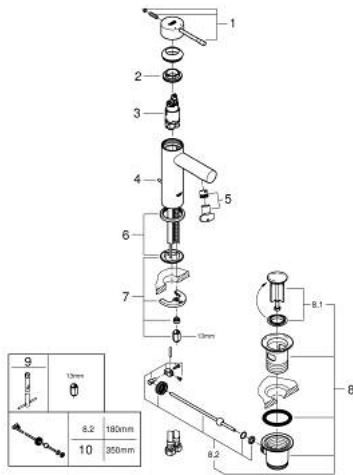

32 898 001 ESSENCE ОДНОВАЖИЛЬНИЙ ЗМІШУВАЧ ДЛЯ РАКОВИНИ 3/8" S-РОЗМІРУ

ЗАПАСНІ ЧАСТИНИ , грудня 2021 – зараз

- 1: Важіль (Артикул запчастини 46917000)
- 2: Фітингове кільце (Артикул запчастини 46715000)
- 3: Картридж (Артикул запчастини 46580000)
- 4: Висувний стрижень (Артикул запчастини 46739000)
- 5: Аератор (Артикул запчастини 46765000)
- 6: Розетка (Артикул запчастини 48603000)
- 7: Комплект для кріплення хвостовика (Артикул запчастини 46645000)
- 8: Комплект зливу 1 1/4" (Артикул запчастини 28910000)
- 8.1: Заглушка (Артикул запчастини 07182000)
- 8.2: Ексцентриковий стрижень (Артикул запчастини 07052000)
- 9: Монтажний ключ (Артикул запчастини 19017000)*
- 10: Ексцентриковий стрижень (Артикул запчастини 07341000)*