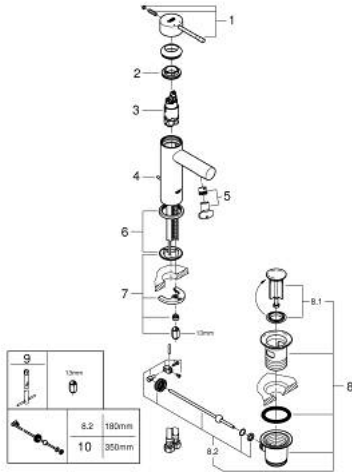

32 898 243 1 ESSENCE ОДНОВАЖІЛЬНИЙ ЗМІШУВАЧ ДЛЯ РАКОВИНИ 3/8" S-РОЗМІРУ

ОПИС ПРОДУКТУ

- Колір: матовий чорний
- монтаж на один отвір
- металевий важіль
- GROHE SilkMove 28 мм керамічний картридж
- із обмежувачем температури
- GROHE EcoJoy аератор 5.7 л/хв
- GROHE FastFixation Plus система швидкого монтажу
- набір донних клапанів 1 1/4"
- гнучкі з'єднувальні шланги
- мінімальний рекомендований тиск 1.0 бар

32 898 243 1 ESSENCE ОДНОВАЖИЛЬНИЙ ЗМІШУВАЧ ДЛЯ РАКОВИНИ 3/8" S-РОЗМІРУ

ЗАПАСНІ ЧАСТИНИ , травня 2024 – зараз

- 1: Важіль (Артикул запчастини 469172430)
- 2: Фітингове кільце (Артикул запчастини 46715000)
- 3: Картридж (Артикул запчастини 46580000)
- 4: lift rod (Артикул запчастини 46739KU0)
- 5: Аератор (Артикул запчастини 46765000)
- 6: Розетка (Артикул запчастини 486032430)
- 7: Комплект для кріплення хвостовика (Артикул запчастини 46645000)
- 8: Комплект зливу 1 1/4" (Артикул запчастини 289102430)
- 8.1: Заглушка (Артикул запчастини 071822430)
- 8.2: Ексцентриковий стрижень (Артикул запчастини 07052000)
- 9: Монтажний ключ (Артикул запчастини 19017000)*
- 10: Ексцентриковий стрижень (Артикул запчастини 07341000)*