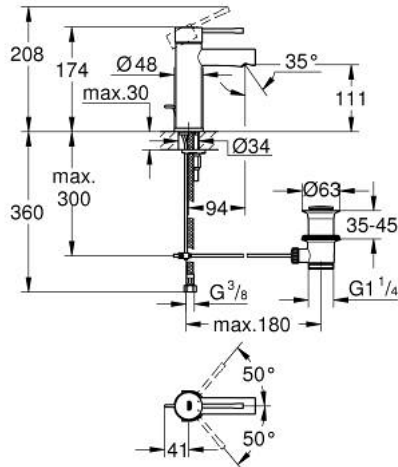

32 898 243 1 ESSENCE ОДНОВАЖІЛЬНИЙ ЗМІШУВАЧ ДЛЯ РАКОВИНИ 3/8" S-РОЗМІРУ

ОПИС ПРОДУКТУ

- Колір: матовий чорний
- монтаж на один отвір
- металевий важіль
- GROHE SilkMove 28 мм керамічний картридж
- із обмежувачем температури
- GROHE EcoJoy аератор 5.7 л/хв
- GROHE FastFixation Plus система швидкого монтажу
- набір донних клапанів 1 1/4"
- гнучкі з'єднувальні шланги
- мінімальний рекомендований тиск 1.0 бар

32 898 243 1 ESSENCE ОДНОВАЖИЛЬНИЙ ЗМІШУВАЧ ДЛЯ РАКОВИНИ 3/8" S-РОЗМІРУ

ЗАПАСНІ ЧАСТИНИ , травня 2024 – зараз

- 1: Важіль (Артикул запчастини 469172430)
- 2: Фітингове кільце (Артикул запчастини 46715000)
- 3: Картридж (Артикул запчастини 46580000)
- 4: lift rod (Артикул запчастини 46739KU0)
- 5: Аератор (Артикул запчастини 46765000)
- 6: Розетка (Артикул запчастини 486032430)
- 7: Комплект для кріплення хвостовика (Артикул запчастини 46645000)
- 8: Комплект зливу 1 1/4" (Артикул запчастини 289102430)
- 8.1: Заглушка (Артикул запчастини 071822430)
- 8.2: Ексцентриковий стрижень (Артикул запчастини 07052000)
- 9: Монтажний ключ (Артикул запчастини 19017000)*
- 10: Ексцентриковий стрижень (Артикул запчастини 07341000)*