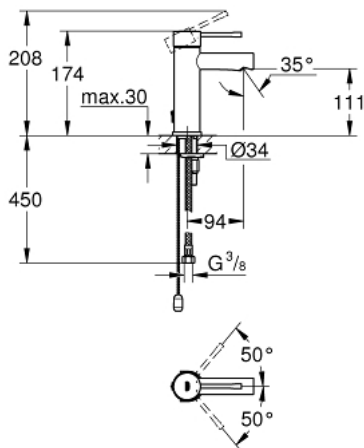

32 899 001 ESSENCE ОДНОВАЖІЛЬНИЙ ЗМІШУВАЧ ДЛЯ РАКОВИНИ 3/8" S-РОЗМІРУ

ОПИС ПРОДУКТУ

- Колір: хром
- монтаж на один отвір
- металевий важіль
- GROHE SilkMove 28 мм керамічний картридж
- із обмежувачем температури
- GROHE LongLife поверхня
- GROHE EcoJoy аератор 5.7 л/хв
- GROHE FastFixation Plus система швидкого монтажу
- висувний ланцюжок
- гнучкі з'єднувальні шланги

32 899 001 ESSENCE ОДНОВАЖИЛЬНИЙ ЗМІШУВАЧ ДЛЯ РАКОВИНИ 3/8" S-РОЗМІРУ

ЗАПАСНІ ЧАСТИНИ , грудня 2021 – зараз

- 1: Важіль (Артикул запчастини 46917000)
- 2: Фітингове кільце (Артикул запчастини 46715000)
- 3: Картридж (Артикул запчастини 46580000)
- 4: Ланцюг (Артикул запчастини 06815000)
- 5: Аератор (Артикул запчастини 46765000)
- 6: Розетка (Артикул запчастини 48603000)
- 7: Комплект для кріплення хвостовика (Артикул запчастини 46645000)
- 8: Монтажний ключ (Артикул запчастини 19017000)*