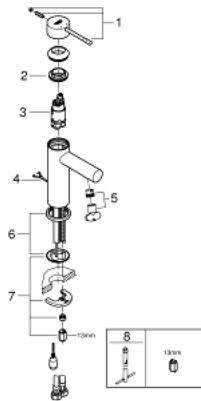

32 899 001 ESSENCE ОДНОВАЖІЛЬНИЙ ЗМІШУВАЧ ДЛЯ РАКОВИНИ 3/8" S-РОЗМІРУ

ОПИС ПРОДУКТУ

- Колір: хром
- монтаж на один отвір
- металевий важіль
- GROHE SilkMove 28 мм керамічний картридж
- із обмежувачем температури
- GROHE LongLife поверхня
- GROHE EcoJoy аератор 5.7 л/хв
- GROHE FastFixation Plus система швидкого монтажу
- висувний ланцюжок
- гнучкі з'єднувальні шланги

32 899 001 ESSENCE ОДНОВАЖИЛЬНИЙ ЗМІШУВАЧ ДЛЯ РАКОВИНИ 3/8" S-РОЗМІРУ

ЗАПАСНІ ЧАСТИНИ , грудня 2021 – зараз

- 1: Важіль (Артикул запчастини 46917000)
- 2: Фітингове кільце (Артикул запчастини 46715000)
- 3: Картридж (Артикул запчастини 46580000)
- 4: Ланцюг (Артикул запчастини 06815000)
- 5: Аератор (Артикул запчастини 46765000)
- 6: Розетка (Артикул запчастини 48603000)
- 7: Комплект для кріплення хвостовика (Артикул запчастини 46645000)
- 8: Монтажний ключ (Артикул запчастини 19017000)*