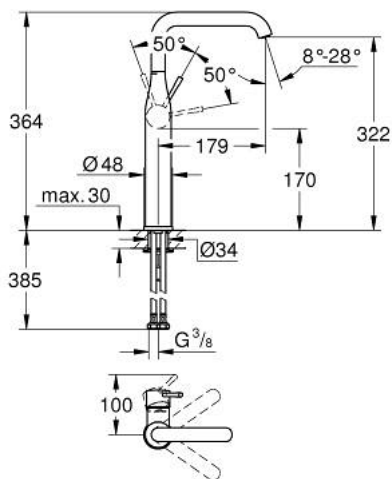

32 901 001 ESSENCE ОДНОВАЖІЛЬНИЙ ЗМІШУВАЧ ДЛЯ РАКОВИНИ 1/2" XL-РОЗМІРУ

ОПИС ПРОДУКТУ

- Колір: хром
- монтаж на один отвір
- металевий важіль
- для окремо розташованих раковин
- GROHE SilkMove 28 мм керамічний картридж
- із обмежувачем температури
- GROHE LongLife поверхня
- GROHE AquaGuide аератор, що регулюється
- GROHE FastFixation Plus система швидкого монтажу
- обертовий вилив із аератором і стопором
- гладенький корпус
- гнучкі з'єднувальні шланги
- maximum flow rate (at 3 bar): 6.6 l/min
- мінімальний рекомендований тиск 1.0 бар

32 901 001 ESSENCE ОДНОВАЖИЛЬНИЙ ЗМІШУВАЧ ДЛЯ РАКОВИНИ 1/2" XL-РОЗМІРУ

ЗАПАСНІ ЧАСТИНИ , лютого 2022 – зараз

- 1: Важіль (Артикул запчастини 46919000)
- 2: Картридж (Артикул запчастини 46580000)
- 3: screw ring (Артикул запчастини 48591000)
- 4: Трубчастий вилив (Артикул запчастини 13375000)
- 4.1: Аератор (Артикул запчастини 48270000)
- 4.2: Ущільнювальна шайба (Артикул запчастини 0128500M)
- 4.3: Запобіжне кільце (Артикул запчастини 4826600M)
- 5: Розетка (Артикул запчастини 48603000)
- 6: Комплект для кріплення хвостовика (Артикул запчастини 46645000)
- 7: Монтажний ключ (Артикул запчастини 19017000)*
- 8: Зливний гарнітур із функцією закриття-відкриття (Артикул запчастини 65807000)*