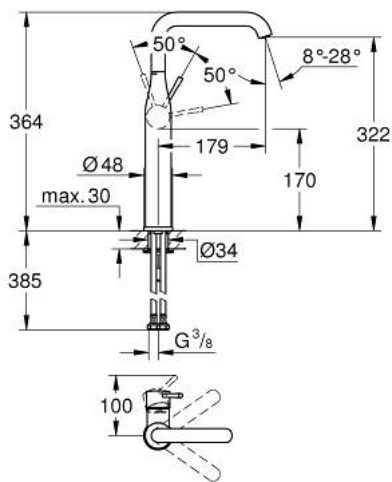

## 32 901 243 1 ESSENCE ОДНОВАЖІЛЬНИЙ ЗМІШУВАЧ ДЛЯ РАКОВИНИ 1/2" XL-РОЗМІРУ

### ОПИС ПРОДУКТУ

- Колір: матовий чорний
- монтаж на один отвір
- металевий важіль
- для окремо розташованих раковин
- GROHE SilkMove 28 мм керамічний картридж
- із обмежувачем температури
- GROHE AquaGuide аератор, що регулюється
- GROHE FastFixation Plus система швидкого монтажу
- обертовий вилив із аератором і стопором
- гладенький корпус
- гнучкі з'єднувальні шланги
- maximum flow rate (at 3 bar): 6.6 l/min
- мінімальний рекомендований тиск 1.0 бар

## 32 901 243 1 ESSENCE ОДНОВАЖИЛЬНИЙ ЗМІШУВАЧ ДЛЯ РАКОВИНИ 1/2" XL-РОЗМІРУ

### ЗАПАСНІ ЧАСТИНИ , травня 2024 – зараз

- 1: Важіль (Артикул запчастини 469192430)
- 2: Картридж (Артикул запчастини 46580000)
- 3: screw ring (Артикул запчастини 48591000)
- 4: Вилив (Артикул запчастини 134202430)
- 4.1: Аератор (Артикул запчастини 48480000)
- 4.2: Ущільнювальна шайба (Артикул запчастини 0128500M)
- 4.3: Запобіжне кільце (Артикул запчастини 4826600M)
- 5: Розетка (Артикул запчастини 486032430)
- 6: Комплект для кріплення хвостовика (Артикул запчастини 46645000)
- 7: Монтажний ключ (Артикул запчастини 19017000)\*
- 8: Зливний гарнітур із функцією закриття-відкриття (Артикул запчастини 658072430)\*