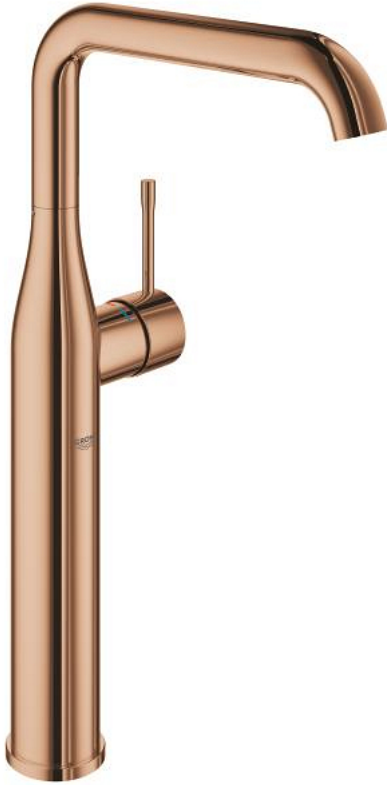

32 901 DA1 ESSENCE ОДНОВАЖІЛЬНИЙ ЗМІШУВАЧ ДЛЯ РАКОВИНИ 1/2" XL-РОЗМІРУ

ОПИС ПРОДУКТУ

- Колір: теплий захід сонця
- монтаж на один отвір
- металевий важіль
- для окремо розташованих раковин
- GROHE SilkMove 28 мм керамічний картридж
- із обмежувачем температури
- покриття GROHE LongLife
- GROHE AquaGuide аератор, що регулюється
- GROHE FastFixation Plus система швидкого монтажу
- обертовий вилив із аератором і стопором
- гладенький корпус
- гнучкі з'єднувальні шланги
- maximum flow rate (at 3 bar): 6.6 l/min
- мінімальний рекомендований тиск 1.0 бар