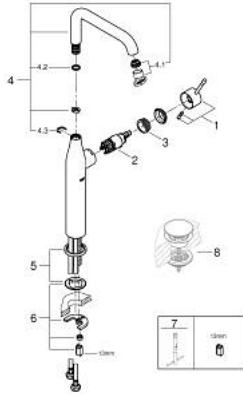

## 32 901 DC1 ESSENCE ОДНОВАЖИЛЬНИЙ ЗМІШУВАЧ ДЛЯ РАКОВИНИ 1/2" XL-РОЗМІРУ

### ОПИС ПРОДУКТУ

- Колір: суперсталь
- монтаж на один отвір
- металевий важіль
- для окремо розташованих раковин
- GROHE SilkMove 28 мм керамічний картридж
- із обмежувачем температури
- покриття GROHE LongLife
- GROHE AquaGuide аератор, що регулюється
- GROHE FastFixation Plus система швидкого монтажу
- обертовий вилив із аератором і стопором
- гладенький корпус
- гнучкі з'єднувальні шланги
- мінімальний рекомендований тиск 1.0 бар

### ЗАПАСНІ ЧАСТИНИ , лютого 2022 – зараз

- 1: Важіль (Артикул запчастини 46919DC0)
- 2: Картридж (Артикул запчастини 46580000)
- 3: screw ring (Артикул запчастини 48591000)
- 4: Трубчастий вилив (Артикул запчастини 13375DC0)
- 4.1: Аератор (Артикул запчастини 48270000)
- 4.2: Ущільнювальна шайба (Артикул запчастини 0128500M)
- 4.3: Запобіжне кільце (Артикул запчастини 4826600M)
- 5: Розетка (Артикул запчастини 48603DC0)
- 6: Комплект для кріплення хвостовика (Артикул запчастини 46645000)
- 7: Монтажний ключ (Артикул запчастини 19017000)\*
- 8: Зливний гарнітур із функцією закриття-відкриття (Артикул запчастини 65807DC0)\*