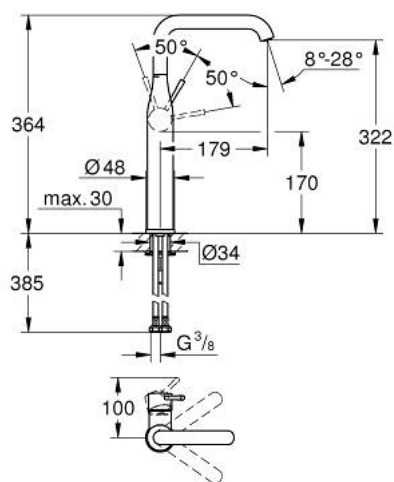

## 32 901 DC1 ESSENCE ОДНОВАЖИЛЬНИЙ ЗМІШУВАЧ ДЛЯ РАКОВИНИ 1/2" XL-РОЗМІРУ

### ОПИС ПРОДУКТУ

- Колір: суперсталь
- монтаж на один отвір
- металевий важіль
- для окремо розташованих раковин
- GROHE SilkMove 28 мм керамічний картридж
- із обмежувачем температури
- покриття GROHE LongLife
- GROHE AquaGuide аератор, що регулюється
- GROHE FastFixation Plus система швидкого монтажу
- обертовий вилив із аератором і стопором
- гладенький корпус
- гнучкі з'єднувальні шланги
- мінімальний рекомендований тиск 1.0 бар

### ЗАПАСНІ ЧАСТИНИ , лютого 2022 – зараз

- 1: Важіль (Артикул запчастини 46919DC0)
- 2: Картридж (Артикул запчастини 46580000)
- 3: screw ring (Артикул запчастини 48591000)
- 4: Трубчастий вилив (Артикул запчастини 13375DC0)
- 4.1: Аератор (Артикул запчастини 48270000)
- 4.2: Ущільнювальна шайба (Артикул запчастини 0128500M)
- 4.3: Запобіжне кільце (Артикул запчастини 4826600M)
- 5: Розетка (Артикул запчастини 48603DC0)
- 6: Комплект для кріплення хвостовика (Артикул запчастини 46645000)
- 7: Монтажний ключ (Артикул запчастини 19017000)\*
- 8: Зливний гарнітур із функцією закриття-відкриття (Артикул запчастини 65807DC0)\*