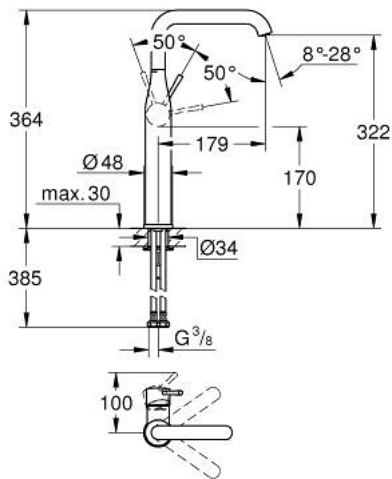

## 32 901 EN1 ESSENCE ОДНОВАЖИЛЬНИЙ ЗМІШУВАЧ ДЛЯ РАКОВИНИ 1/2" XL-РОЗМІРУ

### ОПИС ПРОДУКТУ

- Колір: матовий нікель
- монтаж на один отвір
- металевий важіль
- для окремо розташованих раковин
- GROHE SilkMove 28 мм керамічний картридж
- із обмежувачем температури
- покриття GROHE LongLife
- 6.6 л/хв обмежувач потоку
- GROHE AquaGuide аератор, що регулюється
- GROHE FastFixation Plus система швидкого монтажу
- обертовий вилив із аератором і стопором
- гладенький корпус
- гнучкі з'єднувальні шланги
- мінімальний рекомендований тиск 1.0 бар