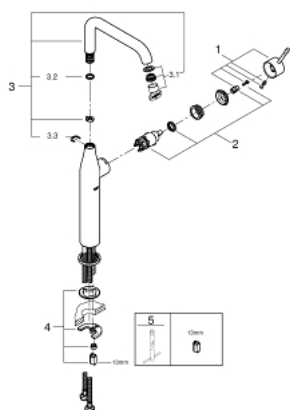

## 32 901 EN1 ESSENCE ОДНОВАЖИЛЬНИЙ ЗМІШУВАЧ ДЛЯ РАКОВИНИ 1/2" XL-РОЗМІРУ

### ОПИС ПРОДУКТУ

- Колір: матовий нікель
- монтаж на один отвір
- металевий важіль
- для окремо розташованих раковин
- GROHE SilkMove 28 мм керамічний картридж
- із обмежувачем температури
- покриття GROHE LongLife
- 6.6 л/хв обмежувач потоку
- GROHE AquaGuide аератор, що регулюється
- GROHE FastFixation Plus система швидкого монтажу
- обертовий вилив із аератором і стопором
- гладенький корпус
- гнучкі з'єднувальні шланги
- мінімальний рекомендований тиск 1.0 бар

### ЗАПАСНІ ЧАСТИНИ , листопада 2016 – зараз

- 1: Важіль (Артикул запчастини 46919EN0)
- 2: Картридж (Артикул запчастини 46580000)
- 3: Трубчастий вилив (Артикул запчастини 13375EN0)
- 3.1: Аератор (Артикул запчастини 48270000)
- 3.2: Ущільнювальна шайба (Артикул запчастини 0128500M)
- 3.3: Запобіжне кільце (Артикул запчастини 4826600M)
- 4: Комплект для кріплення хвостовика (Артикул запчастини 46645000)
- 5: Монтажний ключ (Артикул запчастини 19017000)\*