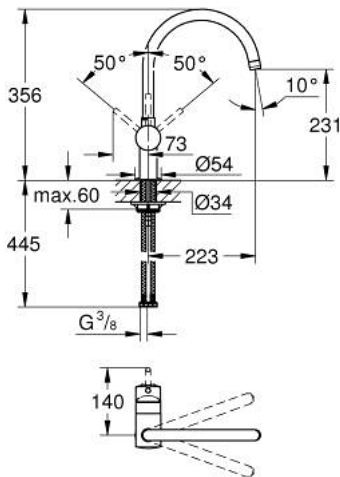

32 917 AL0 MINTA ОДНОВАЖІЛЬНИЙ ЗМІШУВАЧ ДЛЯ МИЙКИ 1/2", DN 15

ОПИС ПРОДУКТУ

- Колір: графіт темний матовий
- С-вилив
- монтаж на один отвір
- покриття GROHE LongLife
- GROHE SilkMove 46 мм керамічний картридж
- регулювання витрати води
- обертювий вилив
- регульована площина обертання: 0° / 150° / 360°
- гнучкі з'єднувальні шланги
- комплект з'єднань 3/8"
- система швидкого монтажу
- додатковий обмежувач температури (46 308)
- максимальна витрата (при тиску 3 бар): 11,5 л/хв

32 917 AL0 MINTA ОДНОВАЖІЛЬНИЙ ЗМІШУВАЧ ДЛЯ МІЙКИ 1/2", DN 15

ЗАПАСНІ ЧАСТИНИ , березня 2018 – зараз

- 1: Важіль (Артикул запчастини 46015AL0)
 - 2: Ковпачок (Артикул запчастини 46025AL0)
 - 3: Картридж (Артикул запчастини 46048000)
 - 4: С-вилів (Артикул запчастини 13043AL0)
 - 4.1: Ущільнювальна шайба (Артикул запчастини 0128500M)
 - 4.2: Запобіжне кільце (Артикул запчастини 0485300M)
 - 4.3: Аератор (Артикул запчастини 13928AL0)
 - 5: Комплект для кріплення хвостовика (Артикул запчастини 46249000)
 - 6: Монтажний ключ (Артикул запчастини 19017000)*
- * Додаткові аксесуари