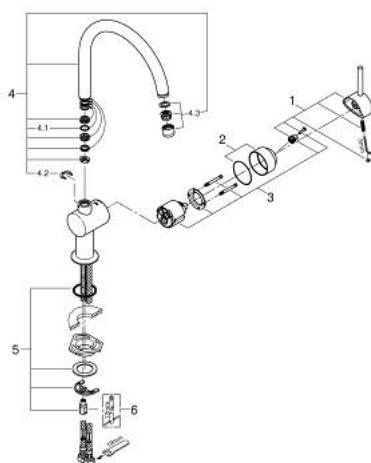

32 917 AL0 MINTA ОДНОВАЖІЛЬНИЙ ЗМІШУВАЧ ДЛЯ МИЙКИ 1/2", DN 15

ОПИС ПРОДУКТУ

- Колір: графіт темний матовий
- С-вилив
- монтаж на один отвір
- покриття GROHE LongLife
- GROHE SilkMove 46 мм керамічний картридж
- регулювання витрати води
- обертювий вилив
- регульована площина обертання: 0° / 150° / 360°
- гнучкі з'єднувальні шланги
- комплект з'єднань 3/8"
- система швидкого монтажу
- додатковий обмежувач температури (46 308)
- максимальна витрата (при тиску 3 бар): 11,5 л/хв

32 917 AL0 MINTA ОДНОВАЖІЛЬНИЙ ЗМІШУВАЧ ДЛЯ МІЙКИ 1/2", DN 15

ЗАПАСНІ ЧАСТИНИ , березня 2018 – зараз

- 1: Важіль (Артикул запчастини 46015AL0)
 - 2: Ковпачок (Артикул запчастини 46025AL0)
 - 3: Картридж (Артикул запчастини 46048000)
 - 4: С-вилів (Артикул запчастини 13043AL0)
 - 4.1: Ущільнювальна шайба (Артикул запчастини 0128500M)
 - 4.2: Запобіжне кільце (Артикул запчастини 0485300M)
 - 4.3: Аератор (Артикул запчастини 13928AL0)
 - 5: Комплект для кріплення хвостовика (Артикул запчастини 46249000)
 - 6: Монтажний ключ (Артикул запчастини 19017000)*
- * Додаткові аксесуари