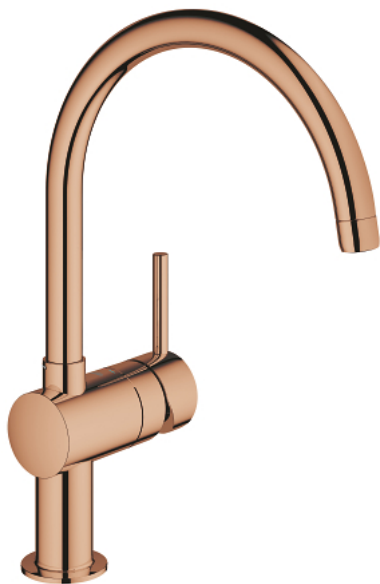

32 917 DA0 MINTA ОДНОВАЖІЛЬНИЙ ЗМІШУВАЧ ДЛЯ МИЙКИ 1/2", DN 15

ОПИС ПРОДУКТУ

- Колір: теплий захід сонця
- С-вилив
- монтаж на один отвір
- покриття GROHE LongLife
- GROHE SilkMove 46 мм керамічний картридж
- регулювання витрати води
- обертовий вилив
- регульована площина обертання: 0° / 150° / 360°
- гнучкі з'єднувальні шланги
- комплект з'єднань 3/8"
- система швидкого монтажу
- додатковий обмежувач температури (46 308)