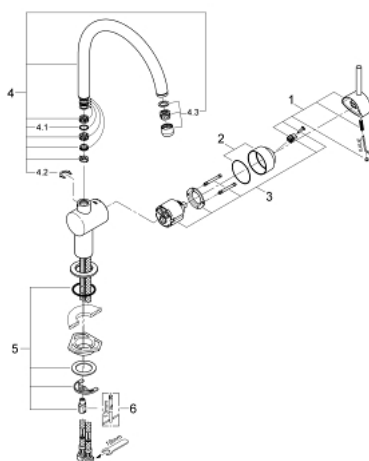

32 917 DC0 MINTA ОДНОВАЖІЛЬНИЙ ЗМІШУВАЧ ДЛЯ МИЙКИ 1/2", DN 15

ОПИС ПРОДУКТУ

- Колір: суперсталь
- С-вилив
- монтаж на один отвір
- покриття GROHE LongLife
- GROHE SilkMove 46 мм керамічний картридж
- регулювання витрати води
- обертаний вилив
- регульована площина обертання: 0° / 150° / 360°
- гнучкі з'єднувальні шланги
- комплект з'єднань 3/8"
- система швидкого монтажу
- додатковий обмежувач температури (46 308)
- максимальна витрата (при тиску 3 бар): 11,5 л/хв

32 917 DC0 MINTA ОДНОВАЖІЛЬНИЙ ЗМІШУВАЧ ДЛЯ МИЙКИ 1/2", DN 15

ЗАПАСНІ ЧАСТИНИ , березня 2004 – зараз

- 1: Важіль (Артикул запчастини 46015DC0)
 - 2: Ковпачок (Артикул запчастини 46025DC0)
 - 3: Картридж (Артикул запчастини 46048000)
 - 4: С-вилив (Артикул запчастини 13043DC0)
 - 4.1: Ущільнювальна шайба (Артикул запчастини 0128500M)
 - 4.2: Запобіжне кільце (Артикул запчастини 0485300M)
 - 4.3: Аератор (Артикул запчастини 13928DC0)
 - 5: Комплект для кріплення хвостовика (Артикул запчастини 46249000)
 - 6: Монтажний ключ (Артикул запчастини 19017000)*
- * Додаткові аксесуари