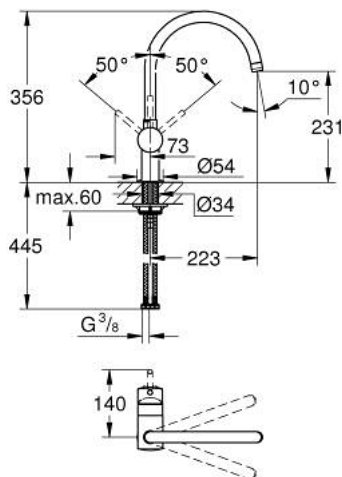

32 917 DC0 MINTA ОДНОВАЖІЛЬНИЙ ЗМІШУВАЧ ДЛЯ МИЙКИ 1/2", DN 15

ОПИС ПРОДУКТУ

- Колір: суперсталь
- С-вилив
- монтаж на один отвір
- покриття GROHE LongLife
- GROHE SilkMove 46 мм керамічний картридж
- регулювання витрати води
- обертаний вилив
- регульована площина обертання: 0° / 150° / 360°
- гнучкі з'єднувальні шланги
- комплект з'єднань 3/8"
- система швидкого монтажу
- додатковий обмежувач температури (46 308)
- максимальна витрата (при тиску 3 бар): 11,5 л/хв

32 917 DC0 MINTA ОДНОВАЖІЛЬНИЙ ЗМІШУВАЧ ДЛЯ МИЙКИ 1/2", DN 15

ЗАПАСНІ ЧАСТИНИ , березня 2004 – зараз

- 1: Важіль (Артикул запчастини 46015DC0)
 - 2: Ковпачок (Артикул запчастини 46025DC0)
 - 3: Картридж (Артикул запчастини 46048000)
 - 4: С-вилив (Артикул запчастини 13043DC0)
 - 4.1: Ущільнювальна шайба (Артикул запчастини 0128500M)
 - 4.2: Запобіжне кільце (Артикул запчастини 0485300M)
 - 4.3: Аератор (Артикул запчастини 13928DC0)
 - 5: Комплект для кріплення хвостовика (Артикул запчастини 46249000)
 - 6: Монтажний ключ (Артикул запчастини 19017000)*
- * Додаткові аксесуари