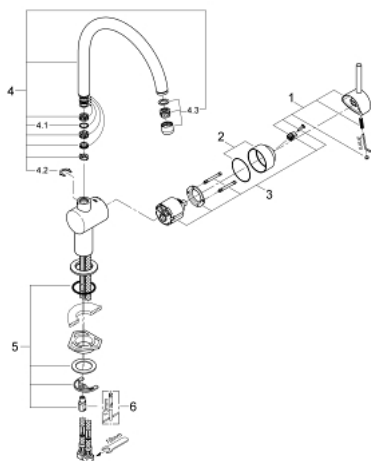

32 917 KS0 MINTA ОДНОВАЖІЛЬНИЙ ЗМІШУВАЧ ДЛЯ МИЙКИ 1/2", DN 15

ОПИС ПРОДУКТУ

- Колір: чорний оксамит
- С-вилив
- монтаж на один отвір
- покриття GROHE LongLife
- GROHE SilkMove 46 мм керамічний картридж
- регулювання витрати води
- обертаний вилив
- регульована площина обертання: 0° / 150° / 360°
- гнучкі з'єднувальні шланги
- комплект з'єднань 3/8"
- система швидкого монтажу
- додатковий обмежувач температури (46 308)
- максимальна витрата (при тиску 3 бар): 11,5 л/хв

32 917 KS0 MINTA ОДНОВАЖІЛЬНИЙ ЗМІШУВАЧ ДЛЯ МЙКИ 1/2", DN 15

ЗАПАСНІ ЧАСТИНИ , березня 2013 – зараз

- 1: Важіль (Артикул запчастини 46015KS0)
 - 2: Ковпачок (Артикул запчастини 46025KS0)
 - 3: Картридж (Артикул запчастини 46048000)
 - 4: С-вилив (Артикул запчастини 13043KS0)
 - 4.1: Ущільнювальна шайба (Артикул запчастини 0128500M)
 - 4.2: Запобіжне кільце (Артикул запчастини 0485300M)
 - 4.3: Аератор (Артикул запчастини 13928KS0)
 - 5: Комплект для кріплення хвостовика (Артикул запчастини 46249000)
 - 6: Монтажний ключ (Артикул запчастини 19017000)*
- * Додаткові аксесуари