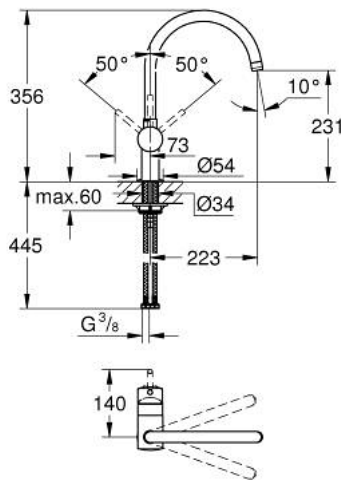

32 917 KS0 MINTA ОДНОВАЖІЛЬНИЙ ЗМІШУВАЧ ДЛЯ МИЙКИ 1/2", DN 15

ОПИС ПРОДУКТУ

- Колір: чорний оксамит
- С-вилив
- монтаж на один отвір
- покриття GROHE LongLife
- GROHE SilkMove 46 мм керамічний картридж
- регулювання витрати води
- обертаний вилив
- регульована площина обертання: 0° / 150° / 360°
- гнучкі з'єднувальні шланги
- комплект з'єднань 3/8"
- система швидкого монтажу
- додатковий обмежувач температури (46 308)
- максимальна витрата (при тиску 3 бар): 11,5 л/хв

32 917 KS0 MINTA ОДНОВАЖІЛЬНИЙ ЗМІШУВАЧ ДЛЯ МЙКИ 1/2", DN 15

ЗАПАСНІ ЧАСТИНИ , березня 2013 – зараз

- 1: Важіль (Артикул запчастини 46015KS0)
 - 2: Ковпачок (Артикул запчастини 46025KS0)
 - 3: Картридж (Артикул запчастини 46048000)
 - 4: С-вилив (Артикул запчастини 13043KS0)
 - 4.1: Ущільнювальна шайба (Артикул запчастини 0128500M)
 - 4.2: Запобіжне кільце (Артикул запчастини 0485300M)
 - 4.3: Аератор (Артикул запчастини 13928KS0)
 - 5: Комплект для кріплення хвостовика (Артикул запчастини 46249000)
 - 6: Монтажний ключ (Артикул запчастини 19017000)*
- * Додаткові аксесуари