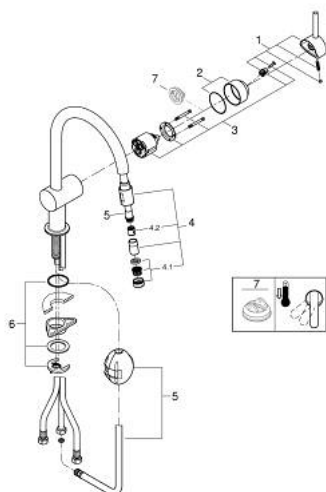

## 32 918 DC0 MINTA ОДНОВАЖІЛЬНИЙ ЗМІШУВАЧ ДЛЯ МИЙКИ 1/2", DN 15

### ОПИС ПРОДУКТУ

- Колір: суперсталь
- С-вилив
- монтаж на один отвір
- покриття GROHE LongLife
- GROHE SilkMove 46 мм керамічний картридж
- Pull-Out spout for greater flexibility
- регулювання витрати води
- обертаний вилив, площа обертання 360°
- вбудований зворотній клапан
- захист від зворотнього потоку
- гнучкі з'єднувальні шланги
- система швидкого монтажу
- максимальна витрата (при 3 бар): 10,5 л/хв
- додатковий обмежувач температури (46 308)
- мінімальний рекомендований тиск 1.0 бар

### ЗАПАСНІ ЧАСТИНИ , червня 2024 – зараз

- 1: Важіль (Артикул запчастини 46015DC0)
  - 2: Ковпачок (Артикул запчастини 46025DC0)
  - 3: Картридж (Артикул запчастини 46048000)
  - 4: Висувна лійка (Артикул запчастини 46925DC0)
  - 4.1: Аератор (Артикул запчастини 13952DC0)
  - 4.2: Зворотний клапан (Артикул запчастини 08565000)
  - 5: Шланг для змішувача для мийки з висувним подвійним виливом або аератором (Артикул запчастини 48293000)
  - 6: Комплект для кріплення хвостовика (Артикул запчастини 46345000)
  - 7: Обмежувач температури (Артикул запчастини 46375000)\*
- \* Додаткові аксесуари