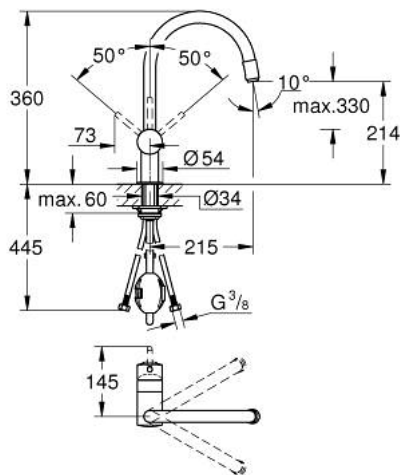

## 32 918 DC0 MINTA ОДНОВАЖІЛЬНИЙ ЗМІШУВАЧ ДЛЯ МИЙКИ 1/2", DN 15

### ОПИС ПРОДУКТУ

- Колір: суперсталь
- С-вилив
- монтаж на один отвір
- покриття GROHE LongLife
- GROHE SilkMove 46 мм керамічний картридж
- Pull-Out spout for greater flexibility
- регулювання витрати води
- обертаний вилив, площа обертання 360°
- вбудований зворотній клапан
- захист від зворотнього потоку
- гнучкі з'єднувальні шланги
- система швидкого монтажу
- максимальна витрата (при 3 бар): 10,5 л/хв
- додатковий обмежувач температури (46 308)
- мінімальний рекомендований тиск 1.0 бар