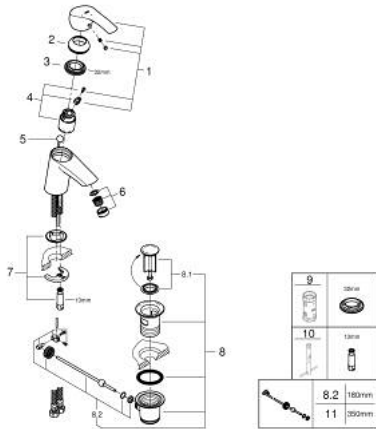

### ОПИС ПРОДУКТУ

- Колір: хром
- монтаж на один отвір
- металевий важіль
- GROHE SilkMove 35 мм керамічний картридж
- EcoMode - cold water flow in mid-lever position saves energy
- регулювання витрати води
- із обмежувачем температури
- GROHE LongLife поверхня
- GROHE EcoJoy – технологія неперевершеного потоку при економічному використанні води
- максимальна витрата (при тиску 3 бар) 5 л/хв
- система швидкого монтажу GROHE FastFixation
- набір донних клапанів 1 1/4"
- гнучкі з'єднувальні шланги

## 32 926 002 EUROSMART ОДНОВАЖІЛЬНИЙ ЗМІШУВАЧ ДЛЯ РАКОВИНИ 3/8" S-РОЗМІРУ

### ЗАПАСНІ ЧАСТИНИ , серпня 2017 – зараз

- 1: Важіль (Артикул запчастини 46902000)
- 2: Ковпачок (Артикул запчастини 46492000)
- 3: Гвинтова муфта (Артикул запчастини 46460000)
- 4: Картридж (Артикул запчастини 46863000)
- 5: Висувний стрижень (Артикул запчастини 06329000)
- 6: Аератор (Артикул запчастини 48159000)
- 7: Комплект для кріплення хвостовика (Артикул запчастини 46671000)
- 8: Комплект зливу 1 1/4" (Артикул запчастини 28910000)
- 8.1: Заглушка (Артикул запчастини 07182000)
- 8.2: Ексцентриковий стрижень (Артикул запчастини 07052000)
- 9: Свічковий ключ (Артикул запчастини 19332000)\*
- 10: Монтажний ключ (Артикул запчастини 19017000)\*
- 11: Ексцентриковий стрижень (Артикул запчастини 07341000)\*