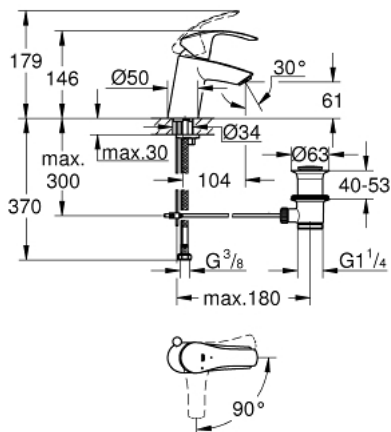

## 32 926 002 EUROSMART ОДНОВАЖІЛЬНИЙ ЗМІШУВАЧ ДЛЯ РАКОВИНИ 3/8" S-РОЗМІРУ

### ОПИС ПРОДУКТУ

- Колір: хром
- монтаж на один отвір
- металевий важіль
- GROHE SilkMove 35 мм керамічний картридж
- EcoMode - cold water flow in mid-lever position saves energy
- регулювання витрати води
- із обмежувачем температури
- GROHE LongLife поверхня
- GROHE EcoJoy – технологія неперевершеного потоку при економічному використанні води
- максимальна витрата (при тиску 3 бар) 5 л/хв
- система швидкого монтажу GROHE FastFixation
- набір донних клапанів 1 1/4"
- гнучкі з'єднувальні шланги

### ЗАПАСНІ ЧАСТИНИ , серпня 2017 – зараз

- 1: Важіль (Артикул запчастини 46902000)
- 2: Ковпачок (Артикул запчастини 46492000)
- 3: Гвинтова муфта (Артикул запчастини 46460000)
- 4: Картридж (Артикул запчастини 46863000)
- 5: Висувний стрижень (Артикул запчастини 06329000)
- 6: Аератор (Артикул запчастини 48159000)
- 7: Комплект для кріплення хвостовика (Артикул запчастини 46671000)
- 8: Комплект зливу 1 1/4" (Артикул запчастини 28910000)
- 8.1: Заглушка (Артикул запчастини 07182000)
- 8.2: Ексцентриковий стрижень (Артикул запчастини 07052000)
- 9: Свічковий ключ (Артикул запчастини 19332000)\*
- 10: Монтажний ключ (Артикул запчастини 19017000)\*
- 11: Ексцентриковий стрижень (Артикул запчастини 07341000)\*