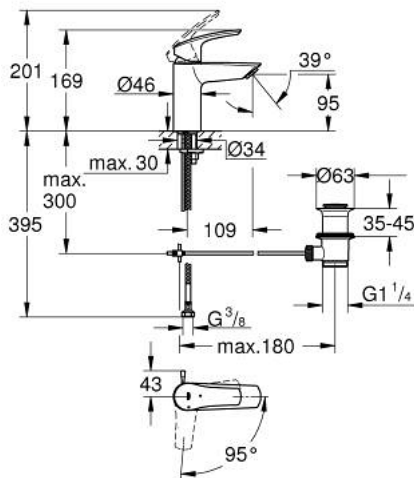

32 926 243 3 EUROSMART ОДНОВАЖІЛЬНИЙ ЗМІШУВАЧ ДЛЯ РАКОВИНИ 3/8" S-РОЗМІРУ

ОПИС ПРОДУКТУ

- Колір: матовий чорний
- монтаж на один отвір
- металевий важіль
- GROHE SilkMove 28 мм керамічний картридж
- EcoMode - cold water flow in mid-lever position saves energy
- регулювання витрати води
- із обмежувачем температури
- GROHE EcoJoy – технологія неперевершеного потоку при економному використанні води
- максимальна витрата (при тиску 3 бар) 5 л/хв
- внутрішні водні канали - без свинцю та нікелю
- система швидкого монтажу GROHE FastFixation
- набір донних клапанів 1 1/4"
- підйомна штанга в боковому положенні
- гнучкі з'єднувальні шланги
- професійна версія

32 926 243 3 EUROSMART ОДНОВАЖІЛЬНИЙ ЗМІШУВАЧ ДЛЯ РАКОВИНИ 3/8" S-РОЗМІРУ

ЗАПАСНІ ЧАСТИНИ , лютого 2023 – зараз

- 1: Важіль (Артикул запчастини 485512430)
 - 2: сар (Артикул запчастини 461162430)
 - 3: Картридж (Артикул запчастини 48518000)
 - 4: lift rod (Артикул запчастини 659362430)
 - 5: Аератор (Артикул запчастини 481592430)
 - 6: Комплект для кріплення хвостовика (Артикул запчастини 46645000)
 - 7: Комплект зливу 1 1/4" (Артикул запчастини 289102430)
 - 7.1: Заглушка (Артикул запчастини 071822430)
 - 7.2: Ексцентриковий стрижень (Артикул запчастини 07052000)
 - 8: Монтажний ключ (Артикул запчастини 19017000)*
 - 9: Ексцентриковий стрижень (Артикул запчастини 07341000)*
- * Додаткові аксесуари