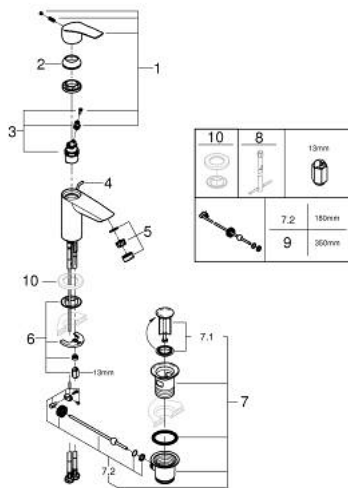

32 926 243 3 EUROSMART ОДНОВАЖІЛЬНИЙ ЗМІШУВАЧ ДЛЯ РАКОВИНИ 3/8" S-РОЗМІРУ

ОПИС ПРОДУКТУ

- Колір: матовий чорний
- монтаж на один отвір
- металевий важіль
- GROHE SilkMove 28 мм керамічний картридж
- EcoMode - cold water flow in mid-lever position saves energy
- регулювання витрати води
- із обмежувачем температури
- GROHE EcoJoy – технологія неперевершеного потоку при економному використанні води
- максимальна витрата (при тиску 3 бар) 5 л/хв
- внутрішні водні канали - без свинцю та нікелю
- система швидкого монтажу GROHE FastFixation
- набір донних клапанів 1 1/4"
- підйомна штанга в боковому положенні
- гнучкі з'єднувальні шланги
- професійна версія

32 926 243 3 EUROSMART ОДНОВАЖІЛЬНИЙ ЗМІШУВАЧ ДЛЯ РАКОВИНИ 3/8" S-РОЗМІРУ

ЗАПАСНІ ЧАСТИНИ , лютого 2023 – зараз

- 1: Важіль (Артикул запчастини 485512430)
 - 2: сар (Артикул запчастини 461162430)
 - 3: Картридж (Артикул запчастини 48518000)
 - 4: lift rod (Артикул запчастини 659362430)
 - 5: Аератор (Артикул запчастини 481592430)
 - 6: Комплект для кріплення хвостовика (Артикул запчастини 46645000)
 - 7: Комплект зливу 1 1/4" (Артикул запчастини 289102430)
 - 7.1: Заглушка (Артикул запчастини 071822430)
 - 7.2: Ексцентриковий стрижень (Артикул запчастини 07052000)
 - 8: Монтажний ключ (Артикул запчастини 19017000)*
 - 9: Ексцентриковий стрижень (Артикул запчастини 07341000)*
- * Додаткові аксесуари