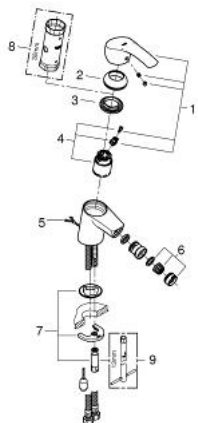

## 32 927 002 EUROSMART ОДНОВАЖІЛЬНИЙ ЗМІШУВАЧ ДЛЯ БІДЕ 1/2" S-РОЗМІРУ

### ОПИС ПРОДУКТУ

- Колір: хром
- монтаж на один отвір
- металевий важіль
- GROHE SilkMove 35 мм керамічний картридж
- регулювання витрати води
- із обмежувачем температури
- GROHE LongLife поверхня
- GROHE EcoJoy – технологія неперевершеного потоку при економічному використанні води
- максимальна витрата (при тиску 3 бар) 5 л/хв
- система швидкого монтажу GROHE FastFixation
- із шаровим шарніром
- висувний ланцюжок
- гнучкі з'єднувальні шланги

## 32 927 002 EUROSMART ОДНОВАЖИЛЬНИЙ ЗМІШУВАЧ ДЛЯ БІДЕ 1/2" S-РОЗМІРУ

### ЗАПАСНІ ЧАСТИНИ , жовтня 2013 – зараз

- 1: Важіль (Артикул запчастини 46897000)
  - 2: Ковпачок (Артикул запчастини 46492000)
  - 3: Гвинтова муфта (Артикул запчастини 46460000)
  - 4: Картридж (Артикул запчастини 46374000)
  - 5: Ланцюг (Артикул запчастини 06815000)
  - 6: Аератор (Артикул запчастини 48159000)
  - 7: Комплект для кріплення хвостовика (Артикул запчастини 46671000)
  - 8: Свічковий ключ (Артикул запчастини 19332000)\*
  - 9: Монтажний ключ (Артикул запчастини 19017000)\*
- \* Додаткові аксесуари