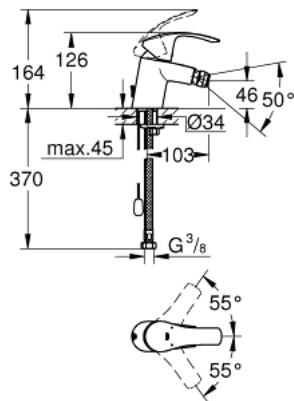

## 32 927 002 EUROSMART ОДНОВАЖІЛЬНИЙ ЗМІШУВАЧ ДЛЯ БІДЕ 1/2" S-РОЗМІРУ

### ОПИС ПРОДУКТУ

- Колір: хром
- монтаж на один отвір
- металевий важіль
- GROHE SilkMove 35 мм керамічний картридж
- регулювання витрати води
- із обмежувачем температури
- GROHE LongLife поверхня
- GROHE EcoJoy – технологія неперевершеного потоку при економічному використанні води
- максимальна витрата (при тиску 3 бар) 5 л/хв
- система швидкого монтажу GROHE FastFixation
- із шаровим шарніром
- висувний ланцюжок
- гнучкі з'єднувальні шланги

## 32 927 002 EUROSMART ОДНОВАЖИЛЬНИЙ ЗМІШУВАЧ ДЛЯ БІДЕ 1/2" S-РОЗМІРУ