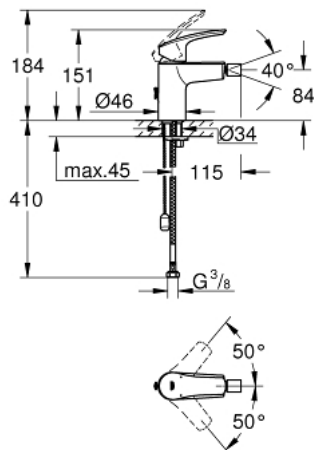

## 32 927 003 EUROSMART ОДНОВАЖІЛЬНИЙ ЗМІШУВАЧ ДЛЯ БІДЕ 1/2" S-РОЗМІРУ

### ОПИС ПРОДУКТУ

- Колір: хром
- монтаж на один отвір
- металевий важіль
- GROHE SilkMove 28 мм керамічний картридж
- регулювання витрати води
- із обмежувачем температури
- GROHE LongLife поверхня
- GROHE EcoJoy – технологія неперевершеного потоку при економному використанні води
- максимальна витрата (при тиску 3 бар) 5 л/хв
- внутрішні водні канали - без свинцю та нікелю
- система швидкого монтажу GROHE FastFixation
- із шаровим шарніром
- висувний ланцюжок
- гнучкі з'єднувальні шланги
- професійна версія