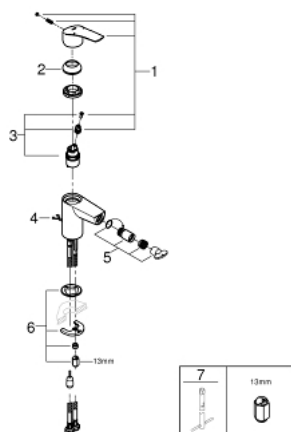

## 32 927 003 EUROSMART ОДНОВАЖІЛЬНИЙ ЗМІШУВАЧ ДЛЯ БІДЕ 1/2" S-РОЗМІРУ

### ОПИС ПРОДУКТУ

- Колір: хром
- монтаж на один отвір
- металевий важіль
- GROHE SilkMove 28 мм керамічний картридж
- регулювання витрати води
- із обмежувачем температури
- GROHE LongLife поверхня
- GROHE EcoJoy – технологія неперевершеного потоку при економному використанні води
- максимальна витрата (при тиску 3 бар) 5 л/хв
- внутрішні водні канали - без свинцю та нікелю
- система швидкого монтажу GROHE FastFixation
- із шаровим шарніром
- висувний ланцюжок
- гнучкі з'єднувальні шланги
- професійна версія