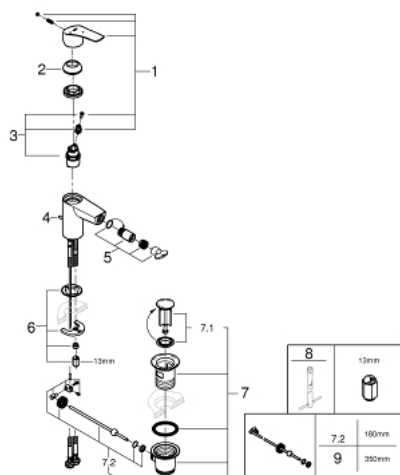

32 928 003 EUROSMART ОДНОВАЖІЛЬНИЙ ЗМІШУВАЧ ДЛЯ БІДЕ 1/2" S-РОЗМІРУ

ЗАПАСНІ ЧАСТИНИ , липня 2019 – зараз

- 1: Важіль (Артикул запчастини 48551000)
 - 2: Ковпачок (Артикул запчастини 46116000)
 - 3: Картридж (Артикул запчастини 48518000)
 - 4: Lift rod (Артикул запчастини 65936PD0)
 - 5: Аератор з кульовим шарніром (Артикул запчастини 48552000)
 - 6: Комплект для кріплення хвостовика (Артикул запчастини 46645000)
 - 7: Комплект зливу 1 1/4" (Артикул запчастини 28910000)
 - 7.1: Заглушка (Артикул запчастини 07182000)
 - 7.2: Ексцентриковий стрижень (Артикул запчастини 07052000)
 - 8: Монтажний ключ (Артикул запчастини 19017000)*
 - 9: Ексцентриковий стрижень (Артикул запчастини 07341000)*
- * Додаткові аксесуари