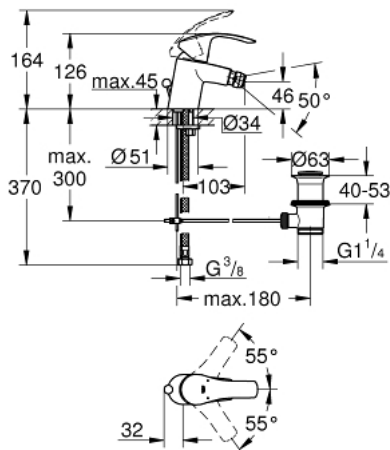

32 929 002 EUROSMART ОДНОВАЖІЛЬНИЙ ЗМІШУВАЧ ДЛЯ БІДЕ 1/2" S-РОЗМІРУ

ОПИС ПРОДУКТУ

- Колір: хром
- монтаж на один отвір
- металевий важіль
- GROHE SilkMove 35 мм керамічний картридж
- регулювання витрати води
- із обмежувачем температури
- GROHE LongLife поверхня
- GROHE EcoJoy – технологія неперевершеного потоку при економічному використанні води
- максимальна витрата (при тиску 3 бар) 5 л/хв
- система швидкого монтажу GROHE FastFixation
- із шаровим шарніром
- набір донних клапанів 1 1/4"
- гнучкі з'єднувальні шланги

32 929 002 EUROSMART ОДНОВАЖИЛЬНИЙ ЗМІШУВАЧ ДЛЯ БІДЕ 1/2" S-РОЗМІРУ

ЗАПАСНІ ЧАСТИНИ , жовтня 2013 – зараз

- 1: Важіль (Артикул запчастини 46897000)
- 2: Ковпачок (Артикул запчастини 46492000)
- 3: Гвинтова муфта (Артикул запчастини 46460000)
- 4: Картридж (Артикул запчастини 46374000)
- 5: Висувний стрижень (Артикул запчастини 06329000)
- 6: Аератор (Артикул запчастини 48159000)
- 7: Комплект для кріплення хвостовика (Артикул запчастини 46671000)
- 8: Комплект зливу 1 1/4" (Артикул запчастини 28910000)
- 8.1: Заглушка (Артикул запчастини 07182000)
- 8.2: Ексцентриковий стрижень (Артикул запчастини 07052000)
- 9: Свічковий ключ (Артикул запчастини 19332000)*
- 10: Монтажний ключ (Артикул запчастини 19017000)*
- 11: Ексцентриковий стрижень (Артикул запчастини 07341000)*