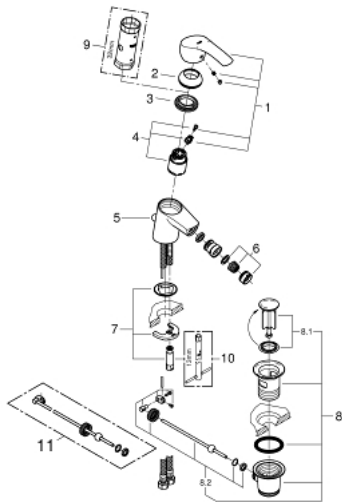

32 929 002 EUROSMART ОДНОВАЖІЛЬНИЙ ЗМІШУВАЧ ДЛЯ БІДЕ 1/2" S-РОЗМІРУ

ОПИС ПРОДУКТУ

- Колір: хром
- монтаж на один отвір
- металевий важіль
- GROHE SilkMove 35 мм керамічний картридж
- регулювання витрати води
- із обмежувачем температури
- GROHE LongLife поверхня
- GROHE EcoJoy – технологія неперевершеного потоку при економічному використанні води
- максимальна витрата (при тиску 3 бар) 5 л/хв
- система швидкого монтажу GROHE FastFixation
- із шаровим шарніром
- набір донних клапанів 1 1/4"
- гнучкі з'єднувальні шланги

32 929 002 EUROSMART ОДНОВАЖИЛЬНИЙ ЗМІШУВАЧ ДЛЯ БІДЕ 1/2" S-РОЗМІРУ

ЗАПАСНІ ЧАСТИНИ , жовтня 2013 – зараз

- 1: Важіль (Артикул запчастини 46897000)
- 2: Ковпачок (Артикул запчастини 46492000)
- 3: Гвинтова муфта (Артикул запчастини 46460000)
- 4: Картридж (Артикул запчастини 46374000)
- 5: Висувний стрижень (Артикул запчастини 06329000)
- 6: Аератор (Артикул запчастини 48159000)
- 7: Комплект для кріплення хвостовика (Артикул запчастини 46671000)
- 8: Комплект зливу 1 1/4" (Артикул запчастини 28910000)
- 8.1: Заглушка (Артикул запчастини 07182000)
- 8.2: Ексцентриковий стрижень (Артикул запчастини 07052000)
- 9: Свічковий ключ (Артикул запчастини 19332000)*
- 10: Монтажний ключ (Артикул запчастини 19017000)*
- 11: Ексцентриковий стрижень (Артикул запчастини 07341000)*