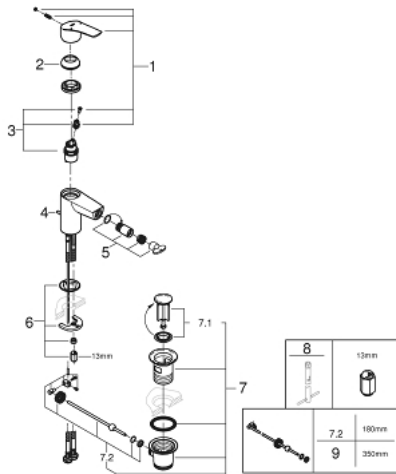

## 32 929 003 EUROSMART ОДНОВАЖІЛЬНИЙ ЗМІШУВАЧ ДЛЯ БІДЕ 1/2" S-РОЗМІРУ

### ОПИС ПРОДУКТУ

- Колір: хром
- монтаж на один отвір
- металевий важіль
- GROHE SilkMove 28 мм керамічний картридж
- регулювання витрати води
- із обмежувачем температури
- GROHE LongLife поверхня
- GROHE EcoJoy – технологія неперевершеного потоку при економному використанні води
- максимальна витрата (при тиску 3 бар) 5 л/хв
- внутрішні водні канали - без свинцю та нікелю
- система швидкого монтажу GROHE FastFixation
- із шаровим шарніром
- набір донних клапанів 1 1/4"
- гнучкі з'єднувальні шланги
- професійна версія

### ЗАПАСНІ ЧАСТИНИ , липня 2019 – зараз

- 1: Важіль (Артикул запчастини 48548000)
  - 2: Ковпачок (Артикул запчастини 46116000)
  - 3: Картридж (Артикул запчастини 48518000)
  - 4: Lift rod (Артикул запчастини 65936PD0)
  - 5: Аератор з кульовим шарніром (Артикул запчастини 48552000)
  - 6: Комплект для кріплення хвостовика (Артикул запчастини 46645000)
  - 7: Комплект зливу 1 1/4" (Артикул запчастини 28910000)
  - 7.1: Заглушка (Артикул запчастини 07182000)
  - 7.2: Ексцентриковий стрижень (Артикул запчастини 07052000)
  - 8: Монтажний ключ (Артикул запчастини 19017000)\*
  - 9: Ексцентриковий стрижень (Артикул запчастини 07341000)\*
- \* Додаткові аксесуари