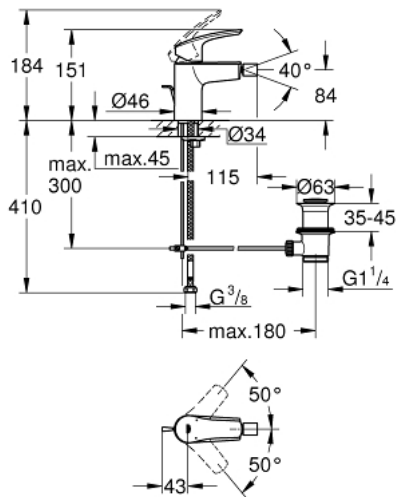

## 32 929 003 EUROSMART ОДНОВАЖІЛЬНИЙ ЗМІШУВАЧ ДЛЯ БІДЕ 1/2" S-РОЗМІРУ

### ОПИС ПРОДУКТУ

- Колір: хром
- монтаж на один отвір
- металевий важіль
- GROHE SilkMove 28 мм керамічний картридж
- регулювання витрати води
- із обмежувачем температури
- GROHE LongLife поверхня
- GROHE EcoJoy – технологія неперевершеного потоку при економному використанні води
- максимальна витрата (при тиску 3 бар) 5 л/хв
- внутрішні водні канали - без свинцю та нікелю
- система швидкого монтажу GROHE FastFixation
- із шаровим шарніром
- набір донних клапанів 1 1/4"
- гнучкі з'єднувальні шланги
- професійна версія