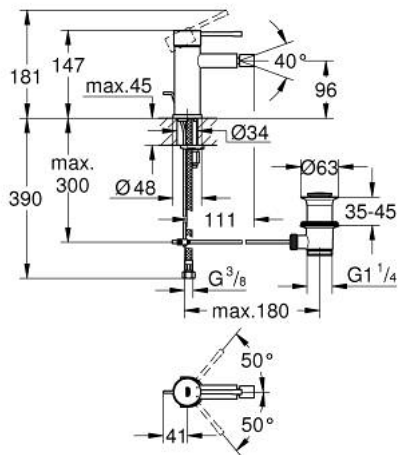

## 32 935 001 ESSENCE ОДНОВАЖІЛЬНИЙ ЗМІШУВАЧ ДЛЯ БІДЕ 1/2" S-РОЗМІРУ

### ОПИС ПРОДУКТУ

- Колір: хром
- монтаж на один отвір
- металевий важіль
- GROHE SilkMove 28 мм керамічний картридж
- із обмежувачем температури
- GROHE LongLife поверхня
- GROHE FastFixation Plus система швидкого монтажу
- аератор із шаровим шарніром
- набір донних клапанів 1 1/4"
- гнучкі з'єднувальні шланги
- мінімальний рекомендований тиск 1.0 бар