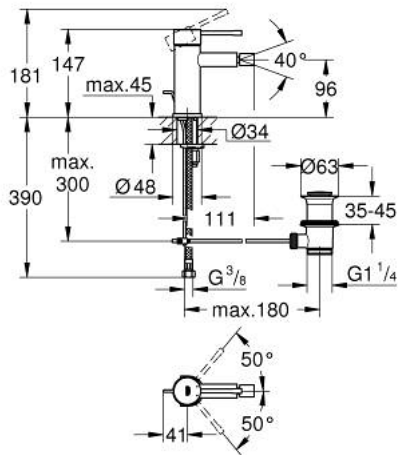

32 935 243 1 ESSENCE ОДНОВАЖІЛЬНИЙ ЗМІШУВАЧ ДЛЯ БІДЕ 1/2" S-РОЗМІРУ

ОПИС ПРОДУКТУ

- Колір: матовий чорний
- монтаж на один отвір
- металевий важіль
- GROHE SilkMove 28 мм керамічний картридж
- із обмежувачем температури
- GROHE FastFixation Plus система швидкого монтажу
- аератор із шаровим шарніром
- набір донних клапанів 1 1/4"
- гнучкі з'єднувальні шланги
- мінімальний рекомендований тиск 1.0 бар

32 935 243 1 ESSENCE ОДНОВАЖІЛЬНИЙ ЗМІШУВАЧ ДЛЯ БІДЕ 1/2" S-РОЗМІРУ

ЗАПАСНІ ЧАСТИНИ , травня 2024 – зараз

- 1: Важіль (Артикул запчастини 469172430)
- 2: Фітингове кільце (Артикул запчастини 46715000)
- 3: Картридж (Артикул запчастини 46580000)
- 4: lift rod (Артикул запчастини 467392430)
- 5: Аератор (Артикул запчастини 13998000)
- 6: Розетка (Артикул запчастини 486032430)
- 7: Комплект для кріплення хвостовика (Артикул запчастини 46645000)
- 8: Комплект зливу 1 1/4" (Артикул запчастини 289102430)
- 8.1: Заглушка (Артикул запчастини 071822430)
- 8.2: Ексцентриковий стрижень (Артикул запчастини 07052000)
- 9: Монтажний ключ (Артикул запчастини 19017000)*
- 10: Ексцентриковий стрижень (Артикул запчастини 07341000)*