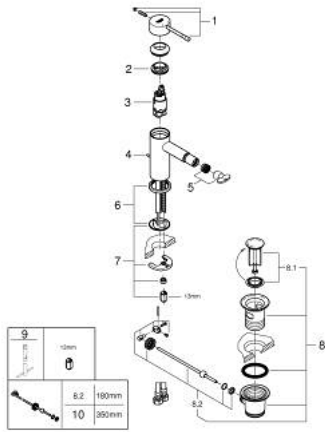

32 935 243 1 ESSENCE ОДНОВАЖІЛЬНИЙ ЗМІШУВАЧ ДЛЯ БІДЕ 1/2" S-РОЗМІРУ

ОПИС ПРОДУКТУ

- Колір: матовий чорний
- монтаж на один отвір
- металевий важіль
- GROHE SilkMove 28 мм керамічний картридж
- із обмежувачем температури
- GROHE FastFixation Plus система швидкого монтажу
- аератор із шаровим шарніром
- набір донних клапанів 1 1/4"
- гнучкі з'єднувальні шланги
- мінімальний рекомендований тиск 1.0 бар

32 935 243 1 ESSENCE ОДНОВАЖІЛЬНИЙ ЗМІШУВАЧ ДЛЯ БІДЕ 1/2" S-РОЗМІРУ

ЗАПАСНІ ЧАСТИНИ , травня 2024 – зараз

- 1: Важіль (Артикул запчастини 469172430)
- 2: Фітингове кільце (Артикул запчастини 46715000)
- 3: Картридж (Артикул запчастини 46580000)
- 4: lift rod (Артикул запчастини 467392430)
- 5: Аератор (Артикул запчастини 13998000)
- 6: Розетка (Артикул запчастини 486032430)
- 7: Комплект для кріплення хвостовика (Артикул запчастини 46645000)
- 8: Комплект зливу 1 1/4" (Артикул запчастини 289102430)
- 8.1: Заглушка (Артикул запчастини 071822430)
- 8.2: Ексцентриковий стрижень (Артикул запчастини 07052000)
- 9: Монтажний ключ (Артикул запчастини 19017000)*
- 10: Ексцентриковий стрижень (Артикул запчастини 07341000)*