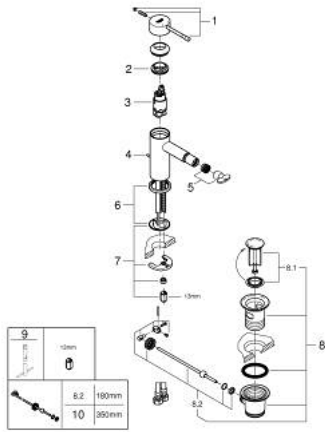

32 935 AL1 ESSENCE ОДНОВАЖІЛЬНИЙ ЗМІШУВАЧ ДЛЯ БІДЕ 1/2" S-РОЗМІРУ

ОПИС ПРОДУКТУ

- Колір: графіт темний матовий
- монтаж на один отвір
- металевий важіль
- GROHE SilkMove 28 мм керамічний картридж
- із обмежувачем температури
- покриття GROHE LongLife
- GROHE FastFixation Plus система швидкого монтажу
- аератор із шаровим шарніром
- набір донних клапанів 1 1/4"
- гнучкі з'єднувальні шланги
- мінімальний рекомендований тиск 1.0 бар

32 935 AL1 ESSENCE ОДНОВАЖІЛЬНИЙ ЗМІШУВАЧ ДЛЯ БІДЕ 1/2" S-РОЗМІРУ

ЗАПАСНІ ЧАСТИНИ , лютого 2022 – зараз

- 1: Важіль (Артикул запчастини 46917AL0)
- 2: Фітингове кільце (Артикул запчастини 46715000)
- 3: Картридж (Артикул запчастини 46580000)
- 4: Висувний стрижень (Артикул запчастини 46739AL0)
- 5: Аератор (Артикул запчастини 13998000)
- 6: Розетка (Артикул запчастини 48603AL0)
- 7: Комплект для кріплення хвостовика (Артикул запчастини 46645000)
- 8: Комплект зливу 1 1/4" (Артикул запчастини 28910AL0)
- 8.1: Заглушка (Артикул запчастини 07182AL0)
- 8.2: Ексцентриковий стрижень (Артикул запчастини 07052000)
- 9: Монтажний ключ (Артикул запчастини 19017000)*
- 10: Ексцентриковий стрижень (Артикул запчастини 07341000)*