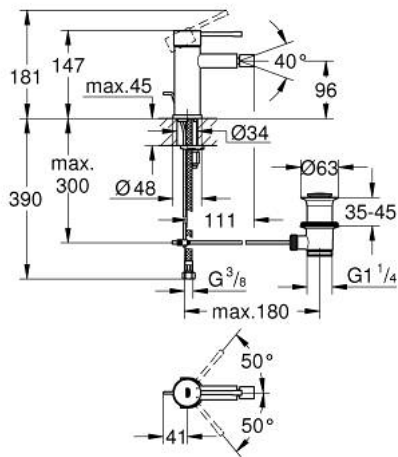

32 935 AL1 ESSENCE ОДНОВАЖІЛЬНИЙ ЗМІШУВАЧ ДЛЯ БІДЕ 1/2" S-РОЗМІРУ

ОПИС ПРОДУКТУ

- Колір: графіт темний матовий
- монтаж на один отвір
- металевий важіль
- GROHE SilkMove 28 мм керамічний картридж
- із обмежувачем температури
- покриття GROHE LongLife
- GROHE FastFixation Plus система швидкого монтажу
- аератор із шаровим шарніром
- набір донних клапанів 1 1/4"
- гнучкі з'єднувальні шланги
- мінімальний рекомендований тиск 1.0 бар

32 935 AL1 ESSENCE ОДНОВАЖІЛЬНИЙ ЗМІШУВАЧ ДЛЯ БІДЕ 1/2" S-РОЗМІРУ

ЗАПАСНІ ЧАСТИНИ , лютого 2022 – зараз

- 1: Важіль (Артикул запчастини 46917AL0)
- 2: Фітингове кільце (Артикул запчастини 46715000)
- 3: Картридж (Артикул запчастини 46580000)
- 4: Висувний стрижень (Артикул запчастини 46739AL0)
- 5: Аератор (Артикул запчастини 13998000)
- 6: Розетка (Артикул запчастини 48603AL0)
- 7: Комплект для кріплення хвостовика (Артикул запчастини 46645000)
- 8: Комплект зливу 1 1/4" (Артикул запчастини 28910AL0)
- 8.1: Заглушка (Артикул запчастини 07182AL0)
- 8.2: Ексцентриковий стрижень (Артикул запчастини 07052000)
- 9: Монтажний ключ (Артикул запчастини 19017000)*
- 10: Ексцентриковий стрижень (Артикул запчастини 07341000)*