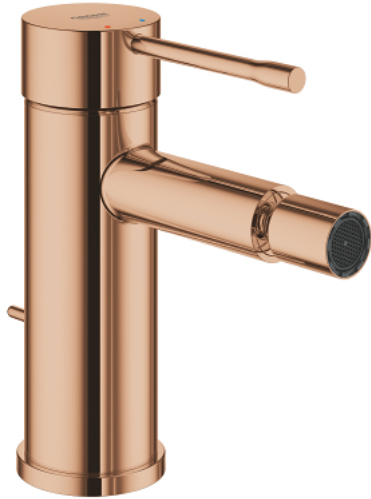

32 935 DA1 ESSENCE ОДНОВАЖІЛЬНИЙ ЗМІШУВАЧ ДЛЯ БІДЕ 1/2" S-РОЗМІРУ

ОПИС ПРОДУКТУ

- Колір: теплий захід сонця
- монтаж на один отвір
- металевий важіль
- GROHE SilkMove 28 мм керамічний картридж
- із обмежувачем температури
- покриття GROHE LongLife
- GROHE FastFixation Plus система швидкого монтажу
- аератор із шаровим шарніром
- набір донних клапанів 1 1/4"
- гнучкі з'єднувальні шланги
- мінімальний рекомендований тиск 1.0 бар

32 935 DA1 ESSENCE ОДНОВАЖИЛЬНИЙ ЗМІШУВАЧ ДЛЯ БІДЕ 1/2" S-РОЗМІРУ

ЗАПАСНІ ЧАСТИНИ , лютого 2022 – зараз

- 1: Важіль (Артикул запчастини 46917DA0)
- 2: Фітингове кільце (Артикул запчастини 46715000)
- 3: Картридж (Артикул запчастини 46580000)
- 4: lift rod (Артикул запчастини 46739DA0)
- 5: Аератор (Артикул запчастини 13998000)
- 6: Розетка (Артикул запчастини 48603DA0)
- 7: Комплект для кріплення хвостовика (Артикул запчастини 46645000)
- 8: Комплект зливу 1 1/4" (Артикул запчастини 28910DA0)
- 8.1: Заглушка (Артикул запчастини 07182DA0)
- 8.2: Ексцентриковий стрижень (Артикул запчастини 07052000)
- 9: Монтажний ключ (Артикул запчастини 19017000)*
- 10: Ексцентриковий стрижень (Артикул запчастини 07341000)*