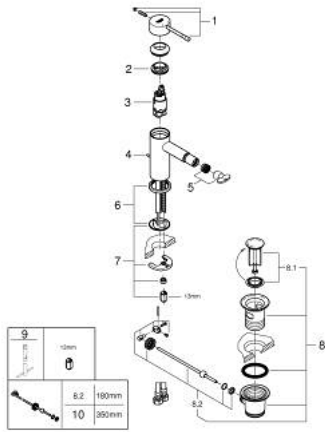

32 935 DA1 ESSENCE ОДНОВАЖІЛЬНИЙ ЗМІШУВАЧ ДЛЯ БІДЕ 1/2" S-РОЗМІРУ

ОПИС ПРОДУКТУ

- Колір: теплий захід сонця
- монтаж на один отвір
- металевий важіль
- GROHE SilkMove 28 мм керамічний картридж
- із обмежувачем температури
- покриття GROHE LongLife
- GROHE FastFixation Plus система швидкого монтажу
- аератор із шаровим шарніром
- набір донних клапанів 1 1/4"
- гнучкі з'єднувальні шланги
- мінімальний рекомендований тиск 1.0 бар

32 935 DA1 ESSENCE ОДНОВАЖИЛЬНИЙ ЗМІШУВАЧ ДЛЯ БІДЕ 1/2" S-РОЗМІРУ

ЗАПАСНІ ЧАСТИНИ , лютого 2022 – зараз

- 1: Важіль (Артикул запчастини 46917DA0)
- 2: Фітингове кільце (Артикул запчастини 46715000)
- 3: Картридж (Артикул запчастини 46580000)
- 4: lift rod (Артикул запчастини 46739DA0)
- 5: Аератор (Артикул запчастини 13998000)
- 6: Розетка (Артикул запчастини 48603DA0)
- 7: Комплект для кріплення хвостовика (Артикул запчастини 46645000)
- 8: Комплект зливу 1 1/4" (Артикул запчастини 28910DA0)
- 8.1: Заглушка (Артикул запчастини 07182DA0)
- 8.2: Ексцентриковий стрижень (Артикул запчастини 07052000)
- 9: Монтажний ключ (Артикул запчастини 19017000)*
- 10: Ексцентриковий стрижень (Артикул запчастини 07341000)*