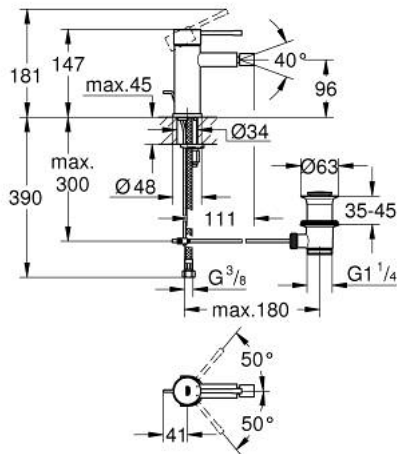

32 935 DA1 ESSENCE ОДНОВАЖІЛЬНИЙ ЗМІШУВАЧ ДЛЯ БІДЕ 1/2" S-РОЗМІРУ

ОПИС ПРОДУКТУ

- Колір: теплий захід сонця
- монтаж на один отвір
- металевий важіль
- GROHE SilkMove 28 мм керамічний картридж
- із обмежувачем температури
- покриття GROHE LongLife
- GROHE FastFixation Plus система швидкого монтажу
- аератор із шаровим шарніром
- набір донних клапанів 1 1/4"
- гнучкі з'єднувальні шланги
- мінімальний рекомендований тиск 1.0 бар

32 935 DA1 ESSENCE ОДНОВАЖИЛЬНИЙ ЗМІШУВАЧ ДЛЯ БІДЕ 1/2" S-РОЗМІРУ

ЗАПАСНІ ЧАСТИНИ , лютого 2022 – зараз

- 1: Важіль (Артикул запчастини 46917DA0)
- 2: Фітингове кільце (Артикул запчастини 46715000)
- 3: Картридж (Артикул запчастини 46580000)
- 4: lift rod (Артикул запчастини 46739DA0)
- 5: Аератор (Артикул запчастини 13998000)
- 6: Розетка (Артикул запчастини 48603DA0)
- 7: Комплект для кріплення хвостовика (Артикул запчастини 46645000)
- 8: Комплект зливу 1 1/4" (Артикул запчастини 28910DA0)
- 8.1: Заглушка (Артикул запчастини 07182DA0)
- 8.2: Ексцентриковий стрижень (Артикул запчастини 07052000)
- 9: Монтажний ключ (Артикул запчастини 19017000)*
- 10: Ексцентриковий стрижень (Артикул запчастини 07341000)*