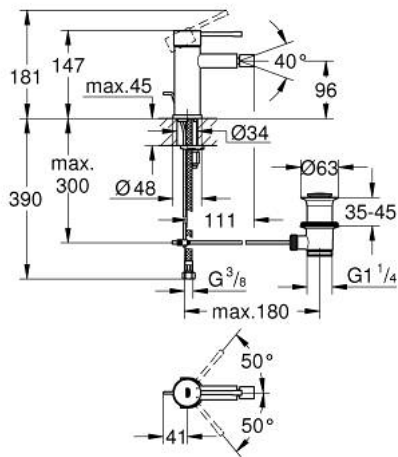

32 935 DC1 ESSENCE ОДНОВАЖІЛЬНИЙ ЗМІШУВАЧ ДЛЯ БІДЕ 1/2" S-РОЗМІРУ

ОПИС ПРОДУКТУ

- Колір: суперсталь
- монтаж на один отвір
- металевий важіль
- GROHE SilkMove 28 мм керамічний картридж
- із обмежувачем температури
- покриття GROHE LongLife
- GROHE FastFixation Plus система швидкого монтажу
- аератор із шаровим шарніром
- набір донних клапанів 1 1/4"
- гнучкі з'єднувальні шланги
- мінімальний рекомендований тиск 1.0 бар

32 935 DC1 ESSENCE ОДНОВАЖИЛЬНИЙ ЗМІШУВАЧ ДЛЯ БІДЕ 1/2" S-РОЗМІРУ

ЗАПАСНІ ЧАСТИНИ , лютого 2022 – зараз

- 1: Важіль (Артикул запчастини 46917DC0)
 - 2: Фітингове кільце (Артикул запчастини 46715000)
 - 3: Картридж (Артикул запчастини 46580000)
 - 4: Висувний стрижень (Артикул запчастини 46739EN0)
 - 5: Аератор (Артикул запчастини 13998000)
 - 7: Комплект для кріплення хвостовика (Артикул запчастини 46645000)
 - 8: Комплект зливу 1 1/4" (Артикул запчастини 28910DC0)
 - 8.1: Заглушка (Артикул запчастини 07182DC0)
 - 8.2: Ексцентриковий стрижень (Артикул запчастини 07052000)
 - 9: Монтажний ключ (Артикул запчастини 19017000)*
 - 10: Ексцентриковий стрижень (Артикул запчастини 07341000)*
- * Додаткові аксесуари