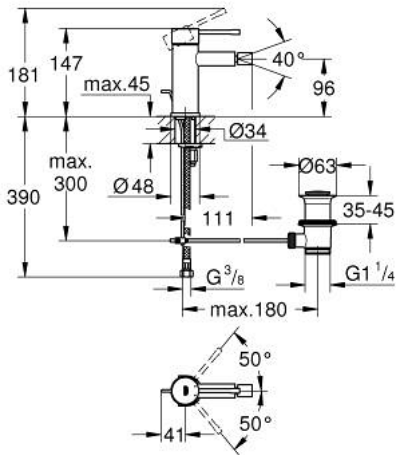

32 935 DL1 ESSENCE ОДНОВАЖІЛЬНИЙ ЗМІШУВАЧ ДЛЯ БІДЕ 1/2" S-РОЗМІРУ

ОПИС ПРОДУКТУ

- Колір: теплий захід сонця матовий
- монтаж на один отвір
- металевий важіль
- GROHE SilkMove 28 мм керамічний картридж
- із обмежувачем температури
- покриття GROHE LongLife
- GROHE FastFixation Plus система швидкого монтажу
- аератор із шаровим шарніром
- набір донних клапанів 1 1/4"
- гнучкі з'єднувальні шланги
- мінімальний рекомендований тиск 1.0 бар

32 935 DL1 ESSENCE ОДНОВАЖІЛЬНИЙ ЗМІШУВАЧ ДЛЯ БІДЕ 1/2" S-РОЗМІРУ

ЗАПАСНІ ЧАСТИНИ , травня 2024 – зараз

- 1: Важіль (Артикул запчастини 46917DL0)
- 2: Фітингове кільце (Артикул запчастини 46715000)
- 3: Картридж (Артикул запчастини 46580000)
- 4: lift rod (Артикул запчастини 46739DL0)
- 5: Аератор (Артикул запчастини 13998000)
- 6: Розетка (Артикул запчастини 48603DL0)
- 7: Комплект для кріплення хвостовика (Артикул запчастини 46645000)
- 8: Комплект зливу 1 1/4" (Артикул запчастини 28910DL0)
- 8.1: Заглушка (Артикул запчастини 07182DL0)
- 8.2: Ексцентриковий стрижень (Артикул запчастини 07052000)
- 9: Монтажний ключ (Артикул запчастини 19017000)*
- 10: Ексцентриковий стрижень (Артикул запчастини 07341000)*