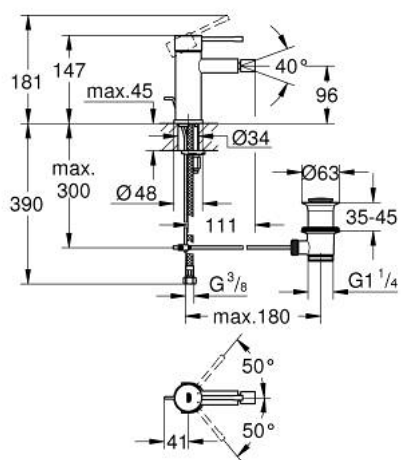

32 935 EN1 ESSENCE ОДНОВАЖИЛЬНИЙ ЗМІШУВАЧ ДЛЯ БІДЕ 1/2" S-РОЗМІРУ

ОПИС ПРОДУКТУ

- Колір: матовий нікель
- монтаж на один отвір
- металевий важіль
- GROHE SilkMove 28 мм керамічний картридж
- із обмежувачем температури
- покриття GROHE LongLife
- GROHE FastFixation Plus система швидкого монтажу
- аератор із шаровим шарніром
- набір донних клапанів 1 1/4"
- гнучкі з'єднувальні шланги
- мінімальний рекомендований тиск 1.0 бар

32 935 EN1 ESSENCE ОДНОВАЖИЛЬНИЙ ЗМІШУВАЧ ДЛЯ БІДЕ 1/2" S-РОЗМІРУ

ЗАПАСНІ ЧАСТИНИ , травня 2024 – зараз

- 1: Важіль (Артикул запчастини 46917EN0)
- 2: Фітингове кільце (Артикул запчастини 46715000)
- 3: Картридж (Артикул запчастини 46580000)
- 4: Висувний стрижень (Артикул запчастини 46739EN0)
- 5: Аератор (Артикул запчастини 13998000)
- 6: Розетка (Артикул запчастини 48603EN0)
- 7: Комплект для кріплення хвостовика (Артикул запчастини 46645000)
- 8: Комплект зливу 1 1/4" (Артикул запчастини 28910EN0)
- 8.1: Заглушка (Артикул запчастини 07182EN0)
- 8.2: Ексцентриковий стрижень (Артикул запчастини 07052000)
- 9: Монтажний ключ (Артикул запчастини 19017000)*
- 10: Ексцентриковий стрижень (Артикул запчастини 07341000)*