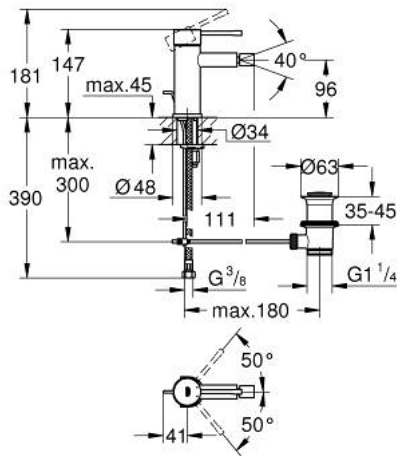

## 32 935 GL1 ESSENCE ОДНОВАЖІЛЬНИЙ ЗМІШУВАЧ ДЛЯ БІДЕ 1/2" S-РОЗМІРУ

### ОПИС ПРОДУКТУ

- Колір: холодний світанок
- монтаж на один отвір
- металевий важіль
- GROHE SilkMove 28 мм керамічний картридж
- із обмежувачем температури
- покриття GROHE LongLife
- GROHE FastFixation Plus система швидкого монтажу
- аератор із шаровим шарніром
- набір донних клапанів 1 1/4"
- гнучкі з'єднувальні шланги
- мінімальний рекомендований тиск 1.0 бар

### ЗАПАСНІ ЧАСТИНИ , травня 2024 – зараз

- 1: Важіль (Артикул запчастини 46917GL0)
- 2: Фітингове кільце (Артикул запчастини 46715000)
- 3: Картридж (Артикул запчастини 46580000)
- 4: lift rod (Артикул запчастини 46739GL0)
- 5: Аератор (Артикул запчастини 13998000)
- 6: Розетка (Артикул запчастини 48603GL0)
- 7: Комплект для кріплення хвостовика (Артикул запчастини 46645000)
- 8: Комплект зливу 1 1/4" (Артикул запчастини 28910GL0)
- 8.1: Заглушка (Артикул запчастини 07182GL0)
- 8.2: Ексцентриковий стрижень (Артикул запчастини 07052000)
- 9: Монтажний ключ (Артикул запчастини 19017000)\*
- 10: Ексцентриковий стрижень (Артикул запчастини 07341000)\*