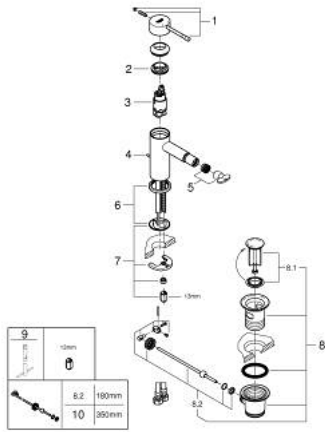

## 32 935 GL1 ESSENCE ОДНОВАЖІЛЬНИЙ ЗМІШУВАЧ ДЛЯ БІДЕ 1/2" S-РОЗМІРУ

### ОПИС ПРОДУКТУ

- Колір: холодний світанок
- монтаж на один отвір
- металевий важіль
- GROHE SilkMove 28 мм керамічний картридж
- із обмежувачем температури
- покриття GROHE LongLife
- GROHE FastFixation Plus система швидкого монтажу
- аератор із шаровим шарніром
- набір донних клапанів 1 1/4"
- гнучкі з'єднувальні шланги
- мінімальний рекомендований тиск 1.0 бар

### ЗАПАСНІ ЧАСТИНИ , травня 2024 – зараз

- 1: Важіль (Артикул запчастини 46917GL0)
- 2: Фітингове кільце (Артикул запчастини 46715000)
- 3: Картридж (Артикул запчастини 46580000)
- 4: lift rod (Артикул запчастини 46739GL0)
- 5: Аератор (Артикул запчастини 13998000)
- 6: Розетка (Артикул запчастини 48603GL0)
- 7: Комплект для кріплення хвостовика (Артикул запчастини 46645000)
- 8: Комплект зливу 1 1/4" (Артикул запчастини 28910GL0)
- 8.1: Заглушка (Артикул запчастини 07182GL0)
- 8.2: Ексцентриковий стрижень (Артикул запчастини 07052000)
- 9: Монтажний ключ (Артикул запчастини 19017000)\*
- 10: Ексцентриковий стрижень (Артикул запчастини 07341000)\*