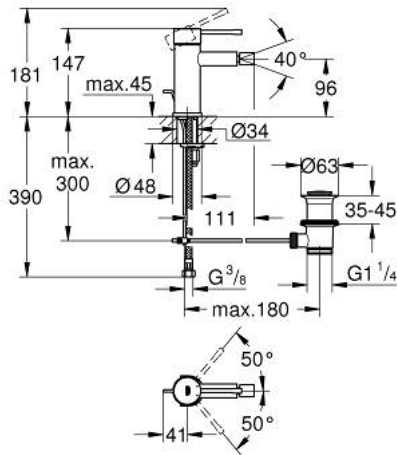

32 935 GN1 ESSENCE ОДНОВАЖИЛЬНИЙ ЗМІШУВАЧ ДЛЯ БІДЕ 1/2" S-РОЗМІРУ

ОПИС ПРОДУКТУ

- Колір: холодний світанок матовий
- монтаж на один отвір
- металевий важіль
- GROHE SilkMove 28 мм керамічний картридж
- із обмежувачем температури
- покриття GROHE LongLife
- GROHE FastFixation Plus система швидкого монтажу
- аератор із шаровим шарніром
- набір донних клапанів 1 1/4"
- гнучкі з'єднувальні шланги
- мінімальний рекомендований тиск 1.0 бар

32 935 GN1 ESSENCE ОДНОВАЖИЛЬНИЙ ЗМІШУВАЧ ДЛЯ БІДЕ 1/2" S-РОЗМІРУ

ЗАПАСНІ ЧАСТИНИ , травня 2024 – зараз

- 1: Важіль (Артикул запчастини 46917GN0)
- 2: Фітингове кільце (Артикул запчастини 46715000)
- 3: Картридж (Артикул запчастини 46580000)
- 4: Висувний стрижень (Артикул запчастини 46739GN0)
- 5: Аератор (Артикул запчастини 13998000)
- 6: Розетка (Артикул запчастини 48603GN0)
- 7: Комплект для кріплення хвостовика (Артикул запчастини 46645000)
- 8: Комплект зливу 1 1/4" (Артикул запчастини 28910GN0)
- 8.1: Заглушка (Артикул запчастини 07182GN0)
- 8.2: Ексцентриковий стрижень (Артикул запчастини 07052000)
- 9: Монтажний ключ (Артикул запчастини 19017000)*
- 10: Ексцентриковий стрижень (Артикул запчастини 07341000)*