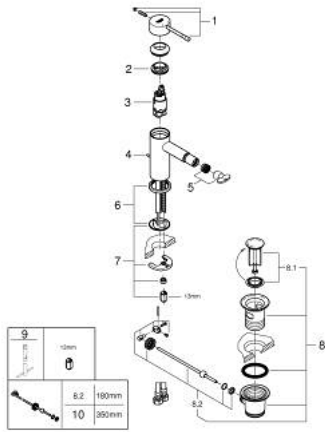

32 935 GN1 ESSENCE ОДНОВАЖИЛЬНИЙ ЗМІШУВАЧ ДЛЯ БІДЕ 1/2" S-РОЗМІРУ

ОПИС ПРОДУКТУ

- Колір: холодний світанок матовий
- монтаж на один отвір
- металевий важіль
- GROHE SilkMove 28 мм керамічний картридж
- із обмежувачем температури
- покриття GROHE LongLife
- GROHE FastFixation Plus система швидкого монтажу
- аератор із шаровим шарніром
- набір донних клапанів 1 1/4"
- гнучкі з'єднувальні шланги
- мінімальний рекомендований тиск 1.0 бар

32 935 GN1 ESSENCE ОДНОВАЖИЛЬНИЙ ЗМІШУВАЧ ДЛЯ БІДЕ 1/2" S-РОЗМІРУ

ЗАПАСНІ ЧАСТИНИ , травня 2024 – зараз

- 1: Важіль (Артикул запчастини 46917GN0)
- 2: Фітингове кільце (Артикул запчастини 46715000)
- 3: Картридж (Артикул запчастини 46580000)
- 4: Висувний стрижень (Артикул запчастини 46739GN0)
- 5: Аератор (Артикул запчастини 13998000)
- 6: Розетка (Артикул запчастини 48603GN0)
- 7: Комплект для кріплення хвостовика (Артикул запчастини 46645000)
- 8: Комплект зливу 1 1/4" (Артикул запчастини 28910GN0)
- 8.1: Заглушка (Артикул запчастини 07182GN0)
- 8.2: Ексцентриковий стрижень (Артикул запчастини 07052000)
- 9: Монтажний ключ (Артикул запчастини 19017000)*
- 10: Ексцентриковий стрижень (Артикул запчастини 07341000)*