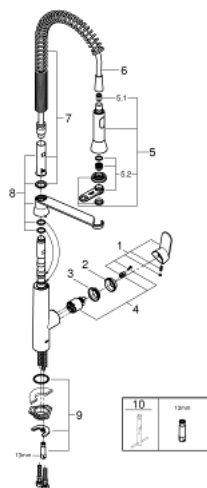

32 950 000 K7 ОДНОВАЖІЛЬНИЙ ЗМІШУВАЧ ДЛЯ МИЙКИ 1/2", DN 15

ОПИС ПРОДУКТУ

- Колір: хром
- монтаж на один отвір
- покриття GROHE LongLife
- GROHE SilkMove 35 мм керамічний картридж
- професійна лійка
- автоматичний перемикач: аератор/SpeedClean душовий струмінь
- автоматичне переключення на аератор після вимкнення
- металева лійка
- регулювання витрати води
- обертний вилив
- площа обертання 140°
- площа обертання пружинного виливу 360°
- захист від зворотнього потоку
- гнучкі з'єднувальні шланги
- система швидкого монтажу
- максимальна витрата (при тиску 3 бар): 14 л/хв
- мінімальний рекомендований тиск 1.0 бар

32 950 000 K7 ОДНОВАЖІЛЬНИЙ ЗМІШУВАЧ ДЛЯ МЙКИ 1/2", DN 15

ЗАПАСНІ ЧАСТИНИ , серпня 2016 – зараз

- 1: Важіль (Артикул запчастини 46729000)
- 2: Ковпачок (Артикул запчастини 46116000)
- 3: Гвинтова муфта (Артикул запчастини 46460000)
- 4: Картридж (Артикул запчастини 46374000)
- 5: Висувна лійка (Артикул запчастини 46731000)
- 5.1: Зворотний клапан (Артикул запчастини 08565000)
- 5.2: Аератор (Артикул запчастини 46711000)
- 6: Душовий шланг (Артикул запчастини 46732000)
- 7: Пружина (Артикул запчастини 46733SD0)
- 8: Тримач для висувного виливу (Артикул запчастини 46734000)
- 9: Комплект для кріплення хвостовика (Артикул запчастини 46671000)
- 10: Свічковий ключ (Артикул запчастини 19332000)*
- 11: Монтажний ключ (Артикул запчастини 19017000)*