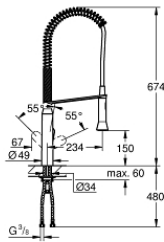

32 950 000 K7 ОДНОВАЖІЛЬНИЙ ЗМІШУВАЧ ДЛЯ МИЙКИ 1/2", DN 15

ОПИС ПРОДУКТУ

- Колір: хром
- монтаж на один отвір
- покриття GROHE LongLife
- GROHE SilkMove 35 мм керамічний картридж
- професійна лійка
- автоматичний перемикач: аератор/SpeedClean душовий струмінь
- автоматичне переключення на аератор після вимкнення
- металева лійка
- регулювання витрати води
- обертний вилив
- площа обертання 140°
- площа обертання пружинного виливу 360°
- захист від зворотнього потоку
- гнучкі з'єднувальні шланги
- система швидкого монтажу
- максимальна витрата (при тиску 3 бар): 14 л/хв
- мінімальний рекомендований тиск 1.0 бар

32 950 000 K7 ОДНОВАЖІЛЬНИЙ ЗМІШУВАЧ ДЛЯ МЙКИ 1/2", DN 15

ЗАПАСНІ ЧАСТИНИ , серпня 2016 – зараз

- 1: Важіль (Артикул запчастини 46729000)
- 2: Ковпачок (Артикул запчастини 46116000)
- 3: Гвинтова муфта (Артикул запчастини 46460000)
- 4: Картридж (Артикул запчастини 46374000)
- 5: Висувна лійка (Артикул запчастини 46731000)
- 5.1: Зворотний клапан (Артикул запчастини 08565000)
- 5.2: Аератор (Артикул запчастини 46711000)
- 6: Душовий шланг (Артикул запчастини 46732000)
- 7: Пружина (Артикул запчастини 46733SD0)
- 8: Тримач для висувного виливу (Артикул запчастини 46734000)
- 9: Комплект для кріплення хвостовика (Артикул запчастини 46671000)
- 10: Свічковий ключ (Артикул запчастини 19332000)*
- 11: Монтажний ключ (Артикул запчастини 19017000)*