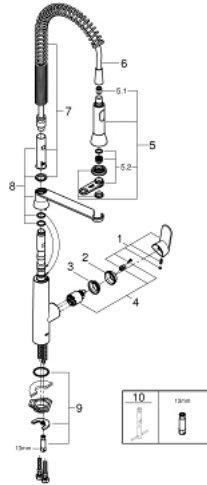

## 32 950 DC0 K7 ОДНОВАЖІЛЬНИЙ ЗМІШУВАЧ ДЛЯ МИЙКИ 1/2", DN 15

### ЗАПАСНІ ЧАСТИНИ , серпня 2016 – зараз

- 1: Важіль (Артикул запчастини 46729DC0)
- 2: Ковпачок (Артикул запчастини 46116DC0)
- 3: Гвинтова муфта (Артикул запчастини 46460000)
- 4: Картридж (Артикул запчастини 46374000)
- 5: Висувна лійка (Артикул запчастини 46731DC0)
- 5.1: Зворотний клапан (Артикул запчастини 08565000)
- 5.2: Аератор (Артикул запчастини 46711000)
- 6: Душовий шланг (Артикул запчастини 46732DC0)
- 7: Пружина (Артикул запчастини 46733SD0)
- 8: Тримач для висувного виливу (Артикул запчастини 46734000)
- 9: Комплект для кріплення хвостовика (Артикул запчастини 46671000)
- 10: Свічковий ключ (Артикул запчастини 19332000)\*
- 11: Монтажний ключ (Артикул запчастини 19017000)\*