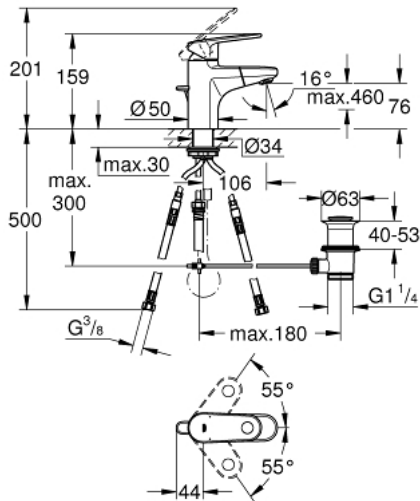

### 33 155 002 EUROPLUS ОДНОВАЖІЛЬНИЙ ЗМІШУВАЧ ДЛЯ РАКОВИНИ 3/8" S-РОЗМІРУ

#### ОПИС ПРОДУКТУ

- Колір: хром
- монтаж на один отвір
- металевий важіль
- GROHE SilkMove 35 мм керамічний картридж
- регулювання витрати води
- можливість встановити мінімальну витрату води припл. 2.5 л/хв
- обмежувач температури
- GROHE LongLife поверхня
- система швидкого монтажу
- висувний вилив із SpeedClean аератором
- вбудований зворотній клапан
- набір донних клапанів 1 1/4"
- гнучкі з'єднувальні шланги

## 33 155 002 EUROPLUS ОДНОВАЖИЛЬНИЙ ЗМІШУВАЧ ДЛЯ РАКОВИНИ 3/8" S-РОЗМІРУ

### ЗАПАСНІ ЧАСТИНИ , вересня 2017 – зараз

- 1: Важіль (Артикул запчастини 46647000)
- 2: Ковпачок (Артикул запчастини 46492000)
- 3: Гвинтова муфта (Артикул запчастини 46460000)
- 4: Картридж (Артикул запчастини 46374000)
- 5: Вихід для душу (Артикул запчастини 46674000)
- 5.1: Спрямовувач потоку (Артикул запчастини 64447000)
- 6: Висувний стрижень (Артикул запчастини 64304000)
- 7: Комплект для кріплення хвостовика (Артикул запчастини 46078000)
- 8: Притискна пружина (Артикул запчастини 07239000)
- 9: Комплект зливу 1 1/4" (Артикул запчастини 28910000)
- 9.1: Заглушка (Артикул запчастини 07182000)
- 9.2: Ексцентриковий стрижень (Артикул запчастини 07052000)
- 10: З'єднувальний шланг (Артикул запчастини 46255000)
- 11: Ексцентриковий стрижень (Артикул запчастини 07341000)\*