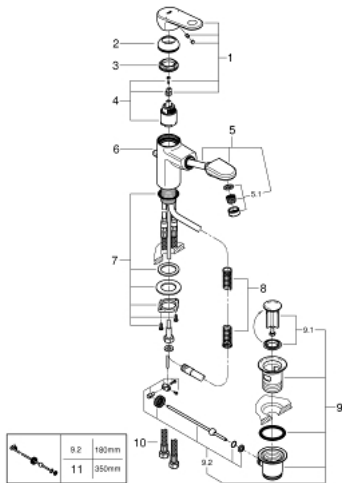

### 33 155 002 EUROPLUS ОДНОВАЖІЛЬНИЙ ЗМІШУВАЧ ДЛЯ РАКОВИНИ 3/8" S-РОЗМІРУ

#### ОПИС ПРОДУКТУ

- Колір: хром
- монтаж на один отвір
- металевий важіль
- GROHE SilkMove 35 мм керамічний картридж
- регулювання витрати води
- можливість встановити мінімальну витрату води припл. 2.5 л/хв
- обмежувач температури
- GROHE LongLife поверхня
- система швидкого монтажу
- висувний вилив із SpeedClean аератором
- вбудований зворотній клапан
- набір донних клапанів 1 1/4"
- гнучкі з'єднувальні шланги

## 33 155 002 EUROPLUS ОДНОВАЖИЛЬНИЙ ЗМІШУВАЧ ДЛЯ РАКОВИНИ 3/8" S-РОЗМІРУ

### ЗАПАСНІ ЧАСТИНИ , вересня 2017 – зараз

- 1: Важіль (Артикул запчастини 46647000)
- 2: Ковпачок (Артикул запчастини 46492000)
- 3: Гвинтова муфта (Артикул запчастини 46460000)
- 4: Картридж (Артикул запчастини 46374000)
- 5: Вихід для душу (Артикул запчастини 46674000)
- 5.1: Спрямовувач потоку (Артикул запчастини 64447000)
- 6: Висувний стрижень (Артикул запчастини 64304000)
- 7: Комплект для кріплення хвостовика (Артикул запчастини 46078000)
- 8: Притискна пружина (Артикул запчастини 07239000)
- 9: Комплект зливу 1 1/4" (Артикул запчастини 28910000)
- 9.1: Заглушка (Артикул запчастини 07182000)
- 9.2: Ексцентриковий стрижень (Артикул запчастини 07052000)
- 10: З'єднувальний шланг (Артикул запчастини 46255000)
- 11: Ексцентриковий стрижень (Артикул запчастини 07341000)\*