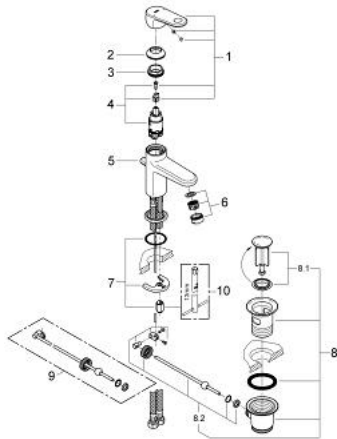

33 156 002 EUROPLUS ОДНОВАЖІЛЬНИЙ ЗМІШУВАЧ ДЛЯ РАКОВИНИ 1/2" XS-РОЗМІРУ

ОПИС ПРОДУКТУ

- Колір: хром
- монтаж на один отвір
- металевий важіль
- GROHE SilkMove 28 мм керамічний картридж
- GROHE LongLife поверхня
- система швидкого монтажу
- регульований аератор
- набір донних клапанів 1 1/4"
- гнучкі з'єднувальні шланги

33 156 002 EUROPLUS ОДНОВАЖІЛЬНИЙ ЗМІШУВАЧ ДЛЯ РАКОВИНИ 1/2" XS-РОЗМІРУ

ЗАПАСНІ ЧАСТИНИ , жовтня 2008 – зараз

- 1: Важіль (Артикул запчастини 46648000)
- 2: Ковпачок (Артикул запчастини 46581000)
- 3: Фітингове кільце (Артикул запчастини 07419000)
- 4: Картридж (Артикул запчастини 46580000)
- 5: Висувний стрижень (Артикул запчастини 64304000)
- 6: Спрямовувач потоку (Артикул запчастини 64451000)
- 7: Комплект для кріплення хвостовика (Артикул запчастини 46645000)
- 8: Комплект зливу 1 1/4" (Артикул запчастини 28910000)
- 8.1: Заглушка (Артикул запчастини 07182000)
- 8.2: Ексцентриковий стрижень (Артикул запчастини 07052000)
- 9: Ексцентриковий стрижень (Артикул запчастини 07341000)*
- 10: Монтажний ключ (Артикул запчастини 19017000)*