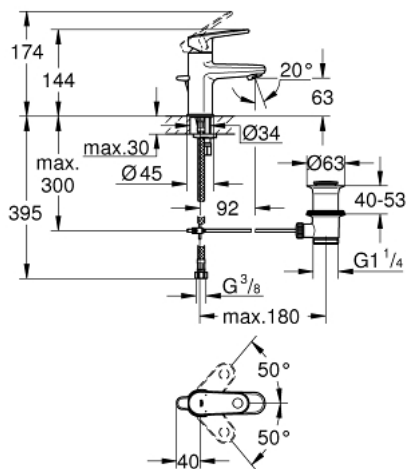

33 156 002 EUROPLUS ОДНОВАЖІЛЬНИЙ ЗМІШУВАЧ ДЛЯ РАКОВИНИ 1/2" XS-РОЗМІРУ

ОПИС ПРОДУКТУ

- Колір: хром
- монтаж на один отвір
- металевий важіль
- GROHE SilkMove 28 мм керамічний картридж
- GROHE LongLife поверхня
- система швидкого монтажу
- регульований аератор
- набір донних клапанів 1 1/4"
- гнучкі з'єднувальні шланги

33 156 002 EUROPLUS ОДНОВАЖІЛЬНИЙ ЗМІШУВАЧ ДЛЯ РАКОВИНИ 1/2" XS-РОЗМІРУ

ЗАПАСНІ ЧАСТИНИ , жовтня 2008 – зараз

- 1: Важіль (Артикул запчастини 46648000)
- 2: Ковпачок (Артикул запчастини 46581000)
- 3: Фітингове кільце (Артикул запчастини 07419000)
- 4: Картридж (Артикул запчастини 46580000)
- 5: Висувний стрижень (Артикул запчастини 64304000)
- 6: Спрямовувач потоку (Артикул запчастини 64451000)
- 7: Комплект для кріплення хвостовика (Артикул запчастини 46645000)
- 8: Комплект зливу 1 1/4" (Артикул запчастини 28910000)
- 8.1: Заглушка (Артикул запчастини 07182000)
- 8.2: Ексцентриковий стрижень (Артикул запчастини 07052000)
- 9: Ексцентриковий стрижень (Артикул запчастини 07341000)*
- 10: Монтажний ключ (Артикул запчастини 19017000)*