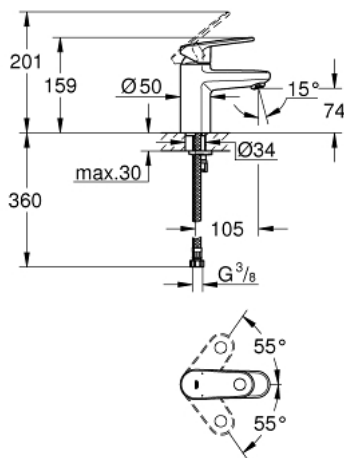

33 163 002 EUROPLUS ОДНОВАЖИЛЬНИЙ ЗМІШУВАЧ ДЛЯ РАКОВИНИ 3/8" S-РОЗМІРУ

ОПИС ПРОДУКТУ

- Колір: хром
- монтаж на один отвір
- металевий важіль
- GROHE SilkMove 35 мм керамічний картридж
- регулювання витрати води
- можливість встановити мінімальну витрату води при бл. 2.5 л/хв
- обмежувач температури
- GROHE LongLife поверхня
- GROHE FastFixation система швидкого монтажу
- аератор із функцією SpeedClean
- гладенький корпус
- гнучкі з'єднувальні шланги

33 163 002 EUROPLUS ОДНОВАЖИЛЬНИЙ ЗМІШУВАЧ ДЛЯ РАКОВИНИ 3/8" S-РОЗМІРУ

ЗАПАСНІ ЧАСТИНИ, вересня 2017 – зараз

- 1: Важіль (Артикул запчастини 46647000)
- 2: Ковпачок (Артикул запчастини 46492000)
- 3: Гвинтова муфта (Артикул запчастини 46460000)
- 4: Картридж (Артикул запчастини 46374000)
- 5: Спрямовувач потоку (Артикул запчастини 64447000)
- 6: Комплект для кріплення хвостовика (Артикул запчастини 46645000)
- 7: Монтажний ключ (Артикул запчастини 19017000)*
- 8: Свічковий ключ (Артикул запчастини 19332000)*