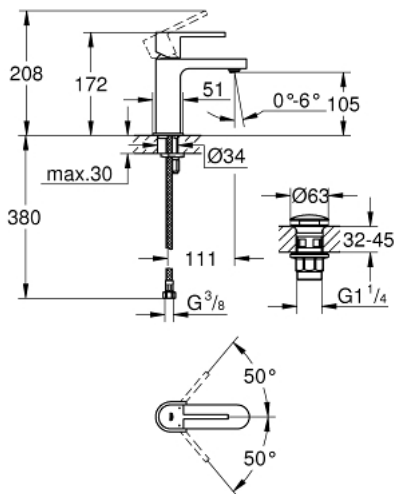

33 163 003 GROHE PLUS ОДНОВАЖІЛЬНИЙ ЗМІШУВАЧ ДЛЯ РАКОВИНИ 3/8" S-РОЗМІРУ

ОПИС ПРОДУКТУ

- Колір: хром
- монтаж на один отвір
- металевий важіль
- GROHE SilkMove 28 мм керамічний картридж
- із обмежувачем температури
- GROHE LongLife поверхня
- GROHE EcoJoy – технологія неперевершеного потоку при економному використанні води
- максимальна витрата (при тиску 3 бар) 5 л/хв
- GROHE AquaGuide аератор, що регулюється
- GROHE FastFixation Plus система швидкого монтажу
- гладкий корпус змішувача із натискним донним клапаном 1 1/4"
- гнучкі з'єднувальні шланги

33 163 003 GROHE PLUS ОДНОВАЖІЛЬНИЙ ЗМІШУВАЧ ДЛЯ РАКОВИНИ 3/8" S-РОЗМІРУ

ЗАПАСНІ ЧАСТИНИ , серпня 2018 – зараз

- 1: Важіль (Артикул запчастини 48452000)
 - 2: Фітингове кільце (Артикул запчастини 07419000)
 - 3: Картридж (Артикул запчастини 46580000)
 - 4: Аератор (Артикул запчастини 48449000)
 - 5: Комплект для кріплення хвостовика (Артикул запчастини 46645000)
 - 6: Зливний гарнітур із функцією закриття-відкриття (Артикул запчастини 65807000)
 - 7: Монтажний ключ (Артикул запчастини 19017000)*
- * Додаткові аксесуари