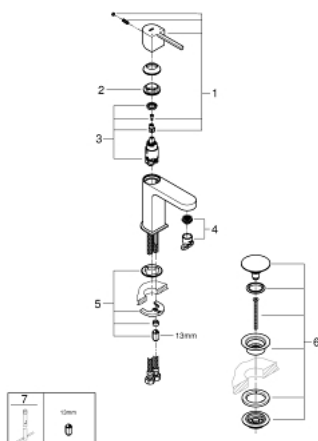

33 163 003 GROHE PLUS ОДНОВАЖІЛЬНИЙ ЗМІШУВАЧ ДЛЯ РАКОВИНИ 3/8" S-РОЗМІРУ

ОПИС ПРОДУКТУ

- Колір: хром
- монтаж на один отвір
- металевий важіль
- GROHE SilkMove 28 мм керамічний картридж
- із обмежувачем температури
- GROHE LongLife поверхня
- GROHE EcoJoy – технологія неперевершеного потоку при економному використанні води
- максимальна витрата (при тиску 3 бар) 5 л/хв
- GROHE AquaGuide аератор, що регулюється
- GROHE FastFixation Plus система швидкого монтажу
- гладкий корпус змішувача із натискним донним клапаном 1 1/4"
- гнучкі з'єднувальні шланги

33 163 003 GROHE PLUS ОДНОВАЖІЛЬНИЙ ЗМІШУВАЧ ДЛЯ РАКОВИНИ 3/8" S-РОЗМІРУ

ЗАПАСНІ ЧАСТИНИ , серпня 2018 – зараз

- 1: Важіль (Артикул запчастини 48452000)
 - 2: Фітингове кільце (Артикул запчастини 07419000)
 - 3: Картридж (Артикул запчастини 46580000)
 - 4: Аератор (Артикул запчастини 48449000)
 - 5: Комплект для кріплення хвостовика (Артикул запчастини 46645000)
 - 6: Зливний гарнітур із функцією закриття-відкриття (Артикул запчастини 65807000)
 - 7: Монтажний ключ (Артикул запчастини 19017000)*
- * Додаткові аксесуари