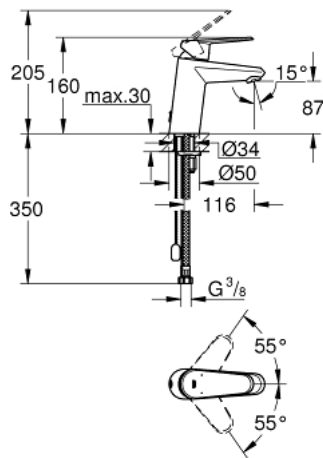

33 178 20E EURODISC COSMOPOLITAN ОДНОВАЖІЛЬНИЙ ЗМІШУВАЧ ДЛЯ РАКОВИНИ 3/8" S-РОЗМІРУ

ОПИС ПРОДУКТУ

- Колір: хром
- монтаж на один отвір
- металевий важіль
- GROHE SilkMove 35 мм керамічний картридж
- регулювання витрати води
- можливість встановити мінімальну витрату води при бл. 2.5 л/хв
- GROHE LongLife поверхня
- GROHE EcoJoy – технологія неперевершеного потоку при економному використанні води
- максимальна витрата (при тиску 3 бар) 5 л/хв
- GROHE FastFixation система швидкого монтажу
- аератор
- висувний ланцюжок
- гнучкі з'єднувальні шланги
- додатковий обмежувач температури 46 375 000
- клас шуму I відповідно до DIN 4109

33 178 20E EURODISC COSMOPOLITAN ОДНОВАЖІЛЬНИЙ ЗМІШУВАЧ ДЛЯ РАКОВИНИ 3/8" S-РОЗМІРУ

ЗАПАСНІ ЧАСТИНИ , серпня 2017 – зараз

- 1: Важіль (Артикул запчастини 46738000)
- 2: Ковпачок (Артикул запчастини 46492000)
- 3: Гвинтова муфта (Артикул запчастини 46460000)
- 4: Картридж (Артикул запчастини 46374000)
- 5: Спрямовувач ламінарного потоку (Артикул запчастини 13955000)
- 6: Ланцюг (Артикул запчастини 06815000)
- 7: Комплект для кріплення хвостовика (Артикул запчастини 46645000)
- 8: Свічковий ключ (Артикул запчастини 19332000)*
- 9: Монтажний ключ (Артикул запчастини 19017000)*