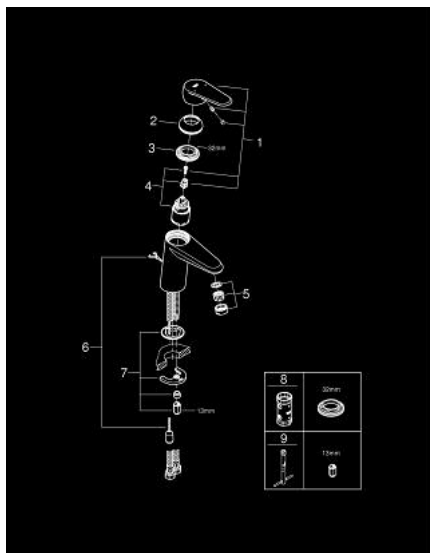

33 178 20E EURODISC COSMOPOLITAN ОДНОВАЖІЛЬНИЙ ЗМІШУВАЧ ДЛЯ РАКОВИНИ 3/8" S-РОЗМІРУ

ОПИС ПРОДУКТУ

- Колір: хром
- монтаж на один отвір
- металевий важіль
- GROHE SilkMove 35 мм керамічний картридж
- регулювання витрати води
- можливість встановити мінімальну витрату води при бл. 2.5 л/хв
- GROHE LongLife поверхня
- GROHE EcoJoy – технологія неперевершеного потоку при економному використанні води
- максимальна витрата (при тиску 3 бар) 5 л/хв
- GROHE FastFixation система швидкого монтажу
- аератор
- висувний ланцюжок
- гнучкі з'єднувальні шланги
- додатковий обмежувач температури 46 375 000
- клас шуму I відповідно до DIN 4109

33 178 20E EURODISC COSMOPOLITAN ОДНОВАЖІЛЬНИЙ ЗМІШУВАЧ ДЛЯ РАКОВИНИ 3/8" S-РОЗМІРУ

ЗАПАСНІ ЧАСТИНИ , серпня 2017 – зараз

- 1: Важіль (Артикул запчастини 46738000)
- 2: Ковпачок (Артикул запчастини 46492000)
- 3: Гвинтова муфта (Артикул запчастини 46460000)
- 4: Картридж (Артикул запчастини 46374000)
- 5: Спрямовувач ламінарного потоку (Артикул запчастини 13955000)
- 6: Ланцюг (Артикул запчастини 06815000)
- 7: Комплект для кріплення хвостовика (Артикул запчастини 46645000)
- 8: Свічковий ключ (Артикул запчастини 19332000)*
- 9: Монтажний ключ (Артикул запчастини 19017000)*