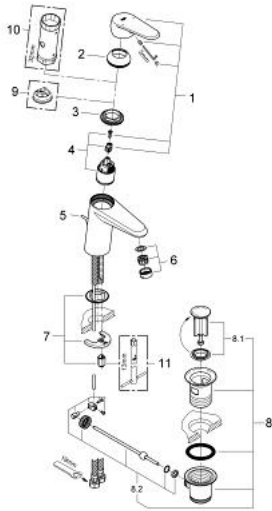

33 183 002 EURODISC COSMOPOLITAN ОДНОВАЖІЛЬНИЙ ЗМІШУВАЧ ДЛЯ РАКОВИНИ 3/8" S-РОЗМІРУ

ОПИС ПРОДУКТУ

- Колір: хром
- монтаж на один отвір
- металевий важіль
- GROHE SilkMove 35 мм керамічний картридж
- регулювання витрати води
- можливість встановити мінімальну витрату води при бл. 2.5 л/хв
- GROHE LongLife поверхня
- GROHE FastFixation система швидкого монтажу
- аератор
- набір донних клапанів 1 1/4"
- гнучкі з'єднувальні шланги
- додатковий обмежувач температури 46 375 000
- клас шуму I відповідно до DIN 4109

33 183 002 EURODISC COSMOPOLITAN ОДНОВАЖІЛЬНИЙ ЗМІШУВАЧ ДЛЯ РАКОВИНИ 3/8" S-РОЗМІРУ

ЗАПАСНІ ЧАСТИНИ , березня 2010 – зараз

- 1: Важіль (Артикул запчастини 46738000)
- 2: Ковпачок (Артикул запчастини 46492000)
- 3: Гвинтова муфта (Артикул запчастини 46460000)
- 4: Картридж (Артикул запчастини 46374000)
- 5: Висувний стрижень (Артикул запчастини 46739000)
- 6: Аератор (Артикул запчастини 13929000)
- 7: Комплект для кріплення хвостовика (Артикул запчастини 46645000)
- 8: Комплект зливу 1 1/4" (Артикул запчастини 28910000)
- 8.1: Заглушка (Артикул запчастини 07182000)
- 8.2: Ексцентриковий стрижень (Артикул запчастини 07052000)
- 9: Обмежувач температури (Артикул запчастини 46375000)*
- 10: Свічковий ключ (Артикул запчастини 19332000)*
- 11: Монтажний ключ (Артикул запчастини 19017000)*