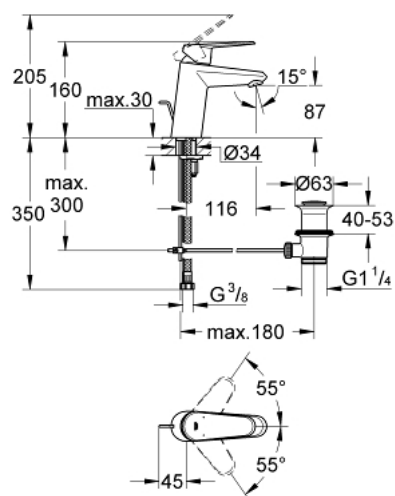

33 183 002 EURODISC COSMOPOLITAN ОДНОВАЖІЛЬНИЙ ЗМІШУВАЧ ДЛЯ РАКОВИНИ 3/8" S-РОЗМІРУ

ОПИС ПРОДУКТУ

- Колір: хром
- монтаж на один отвір
- металевий важіль
- GROHE SilkMove 35 мм керамічний картридж
- регулювання витрати води
- можливість встановити мінімальну витрату води при бл. 2.5 л/хв
- GROHE LongLife поверхня
- GROHE FastFixation система швидкого монтажу
- аератор
- набір донних клапанів 1 1/4"
- гнучкі з'єднувальні шланги
- додатковий обмежувач температури 46 375 000
- клас шуму I відповідно до DIN 4109

33 183 002 EURODISC COSMOPOLITAN ОДНОВАЖІЛЬНИЙ ЗМІШУВАЧ ДЛЯ РАКОВИНИ 3/8" S-РОЗМІРУ

ЗАПАСНІ ЧАСТИНИ , березня 2010 – зараз

- 1: Важіль (Артикул запчастини 46738000)
- 2: Ковпачок (Артикул запчастини 46492000)
- 3: Гвинтова муфта (Артикул запчастини 46460000)
- 4: Картридж (Артикул запчастини 46374000)
- 5: Висувний стрижень (Артикул запчастини 46739000)
- 6: Аератор (Артикул запчастини 13929000)
- 7: Комплект для кріплення хвостовика (Артикул запчастини 46645000)
- 8: Комплект зливу 1 1/4" (Артикул запчастини 28910000)
- 8.1: Заглушка (Артикул запчастини 07182000)
- 8.2: Ексцентриковий стрижень (Артикул запчастини 07052000)
- 9: Обмежувач температури (Артикул запчастини 46375000)*
- 10: Свічковий ключ (Артикул запчастини 19332000)*
- 11: Монтажний ключ (Артикул запчастини 19017000)*