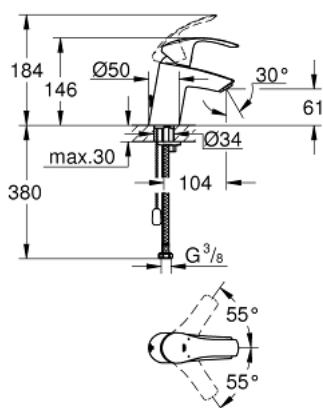

## 33 188 002 EUROSMART ОДНОВАЖІЛЬНИЙ ЗМІШУВАЧ ДЛЯ РАКОВИНИ 3/8" S-РОЗМІРУ

### ОПИС ПРОДУКТУ

- Колір: хром
- монтаж на один отвір
- металевий важіль
- GROHE SilkMove 35 мм керамічний картридж
- регулювання витрати води
- із обмежувачем температури
- GROHE LongLife поверхня
- GROHE EcoJoy – технологія неперевершеного потоку при економічному використанні води
- максимальна витрата (при тиску 3 бар) 5 л/хв
- система швидкого монтажу GROHE FastFixation
- висувний ланцюжок
- гнучкі з'єднувальні шланги

## 33 188 002 EUROSMART ОДНОВАЖИЛЬНИЙ ЗМІШУВАЧ ДЛЯ РАКОВИНИ 3/8" S- РОЗМІРУ