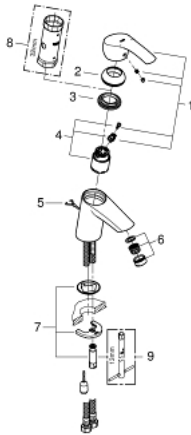

## 33 188 002 EUROSMART ОДНОВАЖІЛЬНИЙ ЗМІШУВАЧ ДЛЯ РАКОВИНИ 3/8" S-РОЗМІРУ

### ОПИС ПРОДУКТУ

- Колір: хром
- монтаж на один отвір
- металевий важіль
- GROHE SilkMove 35 мм керамічний картридж
- регулювання витрати води
- із обмежувачем температури
- GROHE LongLife поверхня
- GROHE EcoJoy – технологія неперевершеного потоку при економічному використанні води
- максимальна витрата (при тиску 3 бар) 5 л/хв
- система швидкого монтажу GROHE FastFixation
- висувний ланцюжок
- гнучкі з'єднувальні шланги

## 33 188 002 EUROSMART ОДНОВАЖИЛЬНИЙ ЗМІШУВАЧ ДЛЯ РАКОВИНИ 3/8" S- РОЗМІРУ

### ЗАПАСНІ ЧАСТИНИ , жовтня 2013 – зараз

- 1: Важіль (Артикул запчастини 46897000)
- 2: Ковпачок (Артикул запчастини 46492000)
- 3: Гвинтова муфта (Артикул запчастини 46460000)
- 4: Картридж (Артикул запчастини 46374000)
- 5: Ланцюг (Артикул запчастини 06815000)
- 6: Аератор (Артикул запчастини 48159000)
- 7: Комплект для кріплення хвостовика (Артикул запчастини 46671000)
- 8: Свічковий ключ (Артикул запчастини 19332000)\*
- 9: Монтажний ключ (Артикул запчастини 19017000)\*