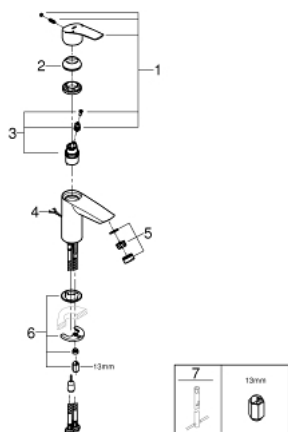

## 33 188 003 EUROSMART ОДНОВАЖІЛЬНИЙ ЗМІШУВАЧ ДЛЯ РАКОВИНИ 3/8" S-РОЗМІРУ

### ОПИС ПРОДУКТУ

- Колір: хром
- монтаж на один отвір
- металевий важіль
- GROHE SilkMove 28 мм керамічний картридж
- регулювання витрати води
- із обмежувачем температури
- GROHE LongLife поверхня
- GROHE EcoJoy – технологія неперевершеного потоку при економному використанні води
- максимальна витрата (при тиску 3 бар) 5 л/хв
- внутрішні водні канали - без свинцю та нікелю
- система швидкого монтажу GROHE FastFixation
- висувний ланцюжок
- гнучкі з'єднувальні шланги
- професійна версія