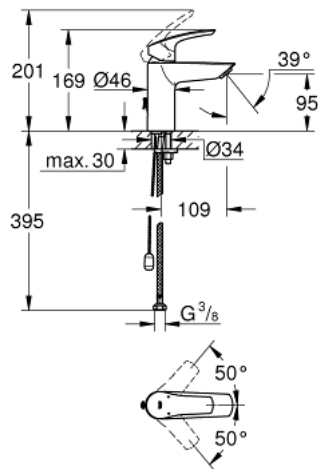

## 33 188 003 EUROSMART ОДНОВАЖІЛЬНИЙ ЗМІШУВАЧ ДЛЯ РАКОВИНИ 3/8" S-РОЗМІРУ

### ОПИС ПРОДУКТУ

- Колір: хром
- монтаж на один отвір
- металевий важіль
- GROHE SilkMove 28 мм керамічний картридж
- регулювання витрати води
- із обмежувачем температури
- GROHE LongLife поверхня
- GROHE EcoJoy – технологія неперевершеного потоку при економному використанні води
- максимальна витрата (при тиску 3 бар) 5 л/хв
- внутрішні водні канали - без свинцю та нікелю
- система швидкого монтажу GROHE FastFixation
- висувний ланцюжок
- гнучкі з'єднувальні шланги
- професійна версія