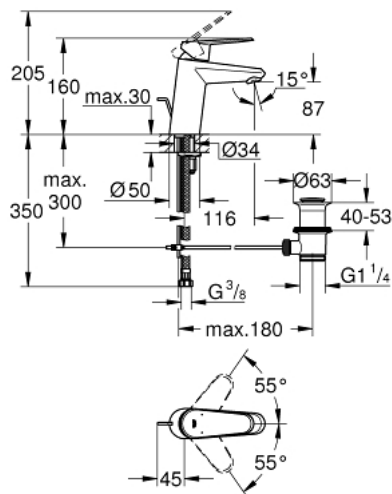

## 33 190 002 EURODISC COSMOPOLITAN ОДНОВАЖІЛЬНИЙ ЗМІШУВАЧ ДЛЯ РАКОВИНИ 3/8" S-РОЗМІРУ

### ОПИС ПРОДУКТУ

- Колір: хром
- монтаж на один отвір
- металевий важіль
- GROHE SilkMove 35 мм керамічний картридж
- регулювання витрати води
- можливість встановити мінімальну витрату води при бл. 2.5 л/хв
- GROHE LongLife поверхня
- GROHE FastFixation система швидкого монтажу
- аератор
- набір донних клапанів 1 1/4"
- гнучкі з'єднувальні шланги
- додатковий обмежувач температури 46 375 000
- клас шуму I відповідно до DIN 4109

### ЗАПАСНІ ЧАСТИНИ , січня 2016 – зараз

- 1: Важіль (Артикул запчастини 46738000)
- 2: Ковпачок (Артикул запчастини 46492000)
- 3: Гвинтова муфта (Артикул запчастини 46460000)
- 4: Картридж (Артикул запчастини 46374000)
- 5: Висувний стрижень (Артикул запчастини 46739000)
- 6: Аератор (Артикул запчастини 13929000)
- 7: Комплект для кріплення хвостовика (Артикул запчастини 46645000)
- 8: Комплект зливу 1 1/4" (Артикул запчастини 28910000)
- 8.1: Заглушка (Артикул запчастини 07182000)
- 8.2: Ексцентриковий стрижень (Артикул запчастини 07052000)
- 9: Обмежувач температури (Артикул запчастини 46375000)\*
- 10: Свічковий ключ (Артикул запчастини 19332000)\*
- 11: Монтажний ключ (Артикул запчастини 19017000)\*
- 12: Ексцентриковий стрижень (Артикул запчастини 07341000)\*