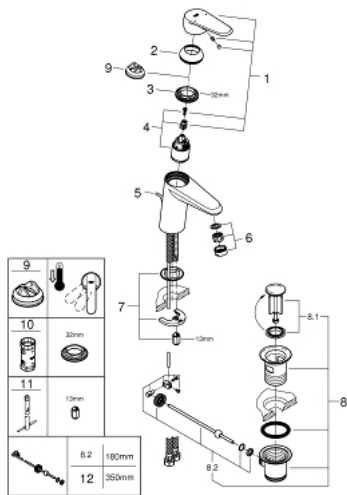

## 33 190 002 EURODISC COSMOPOLITAN ОДНОВАЖІЛЬНИЙ ЗМІШУВАЧ ДЛЯ РАКОВИНИ 3/8" S-РОЗМІРУ

### ОПИС ПРОДУКТУ

- Колір: хром
- монтаж на один отвір
- металевий важіль
- GROHE SilkMove 35 мм керамічний картридж
- регулювання витрати води
- можливість встановити мінімальну витрату води при бл. 2.5 л/хв
- GROHE LongLife поверхня
- GROHE FastFixation система швидкого монтажу
- аератор
- набір донних клапанів 1 1/4"
- гнучкі з'єднувальні шланги
- додатковий обмежувач температури 46 375 000
- клас шуму I відповідно до DIN 4109

### ЗАПАСНІ ЧАСТИНИ , січня 2016 – зараз

- 1: Важіль (Артикул запчастини 46738000)
- 2: Ковпачок (Артикул запчастини 46492000)
- 3: Гвинтова муфта (Артикул запчастини 46460000)
- 4: Картридж (Артикул запчастини 46374000)
- 5: Висувний стрижень (Артикул запчастини 46739000)
- 6: Аератор (Артикул запчастини 13929000)
- 7: Комплект для кріплення хвостовика (Артикул запчастини 46645000)
- 8: Комплект зливу 1 1/4" (Артикул запчастини 28910000)
- 8.1: Заглушка (Артикул запчастини 07182000)
- 8.2: Ексцентриковий стрижень (Артикул запчастини 07052000)
- 9: Обмежувач температури (Артикул запчастини 46375000)\*
- 10: Свічковий ключ (Артикул запчастини 19332000)\*
- 11: Монтажний ключ (Артикул запчастини 19017000)\*
- 12: Ексцентриковий стрижень (Артикул запчастини 07341000)\*