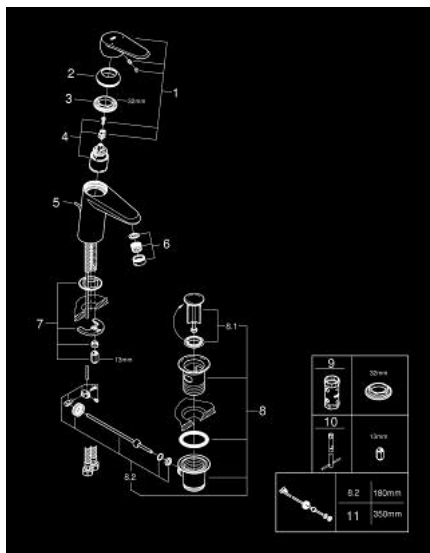

## 33 190 20E EURODISC COSMOPOLITAN ОДНОВАЖІЛЬНИЙ ЗМІШУВАЧ ДЛЯ РАКОВИНИ 3/8" S-РОЗМІРУ

### ОПИС ПРОДУКТУ

- Колір: хром
- монтаж на один отвір
- металевий важіль
- GROHE SilkMove 35 мм керамічний картридж
- регулювання витрати води
- можливість встановити мінімальну витрату води при бл. 2.5 л/хв
- обмежувач температури
- GROHE LongLife поверхня
- GROHE EcoJoy – технологія неперевершеного потоку при економічному використанні води
- максимальна витрата (при тиску 3 бар) 5 л/хв
- аератор із функцією SpeedClean
- GROHE FastFixation система швидкого монтажу
- набір донних клапанів 1 1/4"
- гнучкі з'єднувальні шланги
- мінімальний рекомендований тиск 1.0 бар
- клас шуму I відповідно до DIN 4109

### ЗАПАСНІ ЧАСТИНИ , серпня 2017 – зараз

- 1: Важіль (Артикул запчастини 46738000)
- 2: Ковпачок (Артикул запчастини 46492000)
- 3: Гвинтова муфта (Артикул запчастини 46460000)
- 4: Картридж (Артикул запчастини 46374000)
- 5: Висувний стрижень (Артикул запчастини 46739000)
- 6: Спрямовувач ламінарного потоку (Артикул запчастини 13955000)
- 7: Комплект для кріплення хвостовика (Артикул запчастини 46645000)
- 8: Комплект зливу 1 1/4" (Артикул запчастини 28910000)
- 8.1: Заглушка (Артикул запчастини 07182000)
- 8.2: Ексцентриковий стрижень (Артикул запчастини 07052000)
- 9: Свічковий ключ (Артикул запчастини 19332000)\*
- 10: Монтажний ключ (Артикул запчастини 19017000)\*
- 11: Ексцентриковий стрижень (Артикул запчастини 07341000)\*