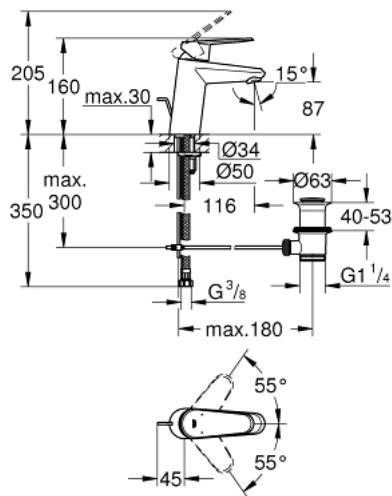

## 33 190 20E EURODISC COSMOPOLITAN ОДНОВАЖІЛЬНИЙ ЗМІШУВАЧ ДЛЯ РАКОВИНИ 3/8" S-РОЗМІРУ

### ОПИС ПРОДУКТУ

- Колір: хром
- монтаж на один отвір
- металевий важіль
- GROHE SilkMove 35 мм керамічний картридж
- регулювання витрати води
- можливість встановити мінімальну витрату води при бл. 2.5 л/хв
- обмежувач температури
- GROHE LongLife поверхня
- GROHE EcoJoy – технологія неперевершеного потоку при економічному використанні води
- максимальна витрата (при тиску 3 бар) 5 л/хв
- аератор із функцією SpeedClean
- GROHE FastFixation система швидкого монтажу
- набір донних клапанів 1 1/4"
- гнучкі з'єднувальні шланги
- мінімальний рекомендований тиск 1.0 бар
- клас шуму I відповідно до DIN 4109

### ЗАПАСНІ ЧАСТИНИ , серпня 2017 – зараз

- 1: Важіль (Артикул запчастини 46738000)
- 2: Ковпачок (Артикул запчастини 46492000)
- 3: Гвинтова муфта (Артикул запчастини 46460000)
- 4: Картридж (Артикул запчастини 46374000)
- 5: Висувний стрижень (Артикул запчастини 46739000)
- 6: Спрямовувач ламінарного потоку (Артикул запчастини 13955000)
- 7: Комплект для кріплення хвостовика (Артикул запчастини 46645000)
- 8: Комплект зливу 1 1/4" (Артикул запчастини 28910000)
- 8.1: Заглушка (Артикул запчастини 07182000)
- 8.2: Ексцентриковий стрижень (Артикул запчастини 07052000)
- 9: Свічковий ключ (Артикул запчастини 19332000)\*
- 10: Монтажний ключ (Артикул запчастини 19017000)\*
- 11: Ексцентриковий стрижень (Артикул запчастини 07341000)\*