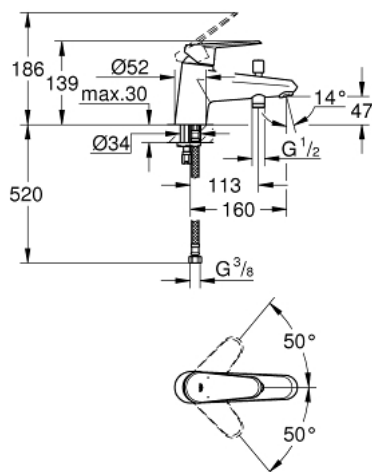

33 192 002 EURODISC COSMOPOLITAN ОДНОВАЖИЛЬНИЙ ЗМІШУВАЧ ДЛЯ ВАННИ 1/2"

ОПИС ПРОДУКТУ

- Колір: хром
- монтаж на один отвір
- металевий важіль
- GROHE SilkMove 46 мм керамічний картридж
- GROHE LongLife поверхня
- регулювання витрати води
- можливість встановити мінімальну витрату води прибіл. 2.5 л/хв
- автоматичний перемикач: ванна/душ
- аератор
- вбудований зворотній клапан у душовому виході 1/2"
- гнучкі з'єднувальні шланги
- захист від зворотнього потоку
- додатковий обмежувач температури (46 308)

33 192 002 EURODISC COSMOPOLITAN ОДНОВАЖІЛЬНИЙ ЗМІШУВАЧ ДЛЯ ВАННИ 1/2"

ЗАПАСНІ ЧАСТИНИ , березня 2010 – зараз

- 1: Важіль (Артикул запчастини 46744000)
- 2: Ковпачок (Артикул запчастини 46570000)
- 3: Картридж (Артикул запчастини 46048000)
- 4: Аератор (Артикул запчастини 13941000)
- 5: Ручка перемикача (Артикул запчастини 48022000)
- 6: Перемикач (Артикул запчастини 65655000)
- 7: Зворотний клапан (Артикул запчастини 08565000)
- 8: Комплект для кріплення хвостовика (Артикул запчастини 46249000)
- 9: Обмежувач температури (Артикул запчастини 46375000)*
- 10: Монтажний ключ (Артикул запчастини 19017000)*