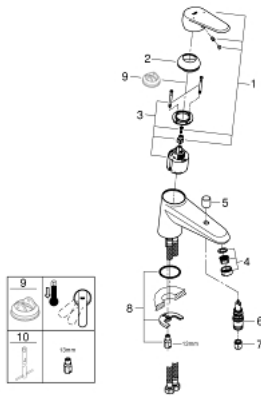

33 192 002 EURODISC COSMOPOLITAN ОДНОВАЖИЛЬНИЙ ЗМІШУВАЧ ДЛЯ ВАННИ 1/2"

ОПИС ПРОДУКТУ

- Колір: хром
- монтаж на один отвір
- металевий важіль
- GROHE SilkMove 46 мм керамічний картридж
- GROHE LongLife поверхня
- регулювання витрати води
- можливість встановити мінімальну витрату води прибіл. 2.5 л/хв
- автоматичний перемикач: ванна/душ
- аератор
- вбудований зворотній клапан у душовому виході 1/2"
- гнучкі з'єднувальні шланги
- захист від зворотнього потоку
- додатковий обмежувач температури (46 308)

33 192 002 EURODISC COSMOPOLITAN ОДНОВАЖІЛЬНИЙ ЗМІШУВАЧ ДЛЯ ВАННИ 1/2"

ЗАПАСНІ ЧАСТИНИ , березня 2010 – зараз

- 1: Важіль (Артикул запчастини 46744000)
- 2: Ковпачок (Артикул запчастини 46570000)
- 3: Картридж (Артикул запчастини 46048000)
- 4: Аератор (Артикул запчастини 13941000)
- 5: Ручка перемикача (Артикул запчастини 48022000)
- 6: Перемикач (Артикул запчастини 65655000)
- 7: Зворотний клапан (Артикул запчастини 08565000)
- 8: Комплект для кріплення хвостовика (Артикул запчастини 46249000)
- 9: Обмежувач температури (Артикул запчастини 46375000)*
- 10: Монтажний ключ (Артикул запчастини 19017000)*