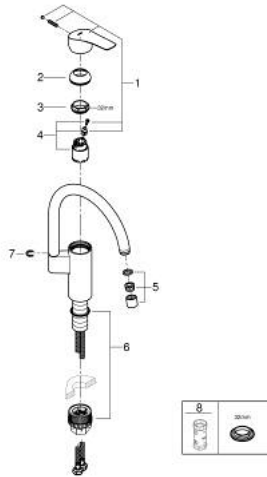

33 202 003 EUROSMART ОДНОВАЖИЛЬНИЙ ЗМІШУВАЧ ДЛЯ МИЙКИ 1/2", DN 15

ОПИС ПРОДУКТУ

- Колір: хром
- високий вилив
- монтаж на один отвір
- GROHE LongLife поверхня
- GROHE SilkMove 35 мм керамічний картридж
- вбудований обмежувач температури
- аератор
- регулювання витрати води
- обертовий вилив, площина обертання 150°
- внутрішні водні канали - без свинцю та нікелю
- гнучкі з'єднувальні шланги 3/8"
- комплект металевих кріплень
- максимальна витрата (при 3 бар): 11 л/хв
- мінімальний рекомендований тиск 1.0 бар
- професійна версія

33 202 003 EUROSMART ОДНОВАЖИЛЬНИЙ ЗМІШУВАЧ ДЛЯ МИЙКИ 1/2", DN 15

ЗАПАСНІ ЧАСТИНИ, вересня 2019 – зараз

- 1: Важіль (Артикул запчастини 48530000)
- 2: Ковпачок (Артикул запчастини 46492000)
- 3: Гвинтове кільце (Артикул запчастини 46815000)
- 4: Картридж (Артикул запчастини 46374000)
- 5: Аератор (Артикул запчастини 48418000)
- 6: Монтажний комплект (Артикул запчастини 48477000)
- 7: Запобіжне кільце (Артикул запчастини 4826600M)
- 8: Свічковий ключ (Артикул запчастини 19332000)*