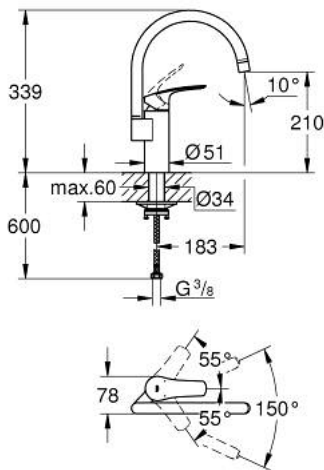

33 202 003 EUROSMART ОДНОВАЖИЛЬНИЙ ЗМІШУВАЧ ДЛЯ МИЙКИ 1/2", DN 15

ОПИС ПРОДУКТУ

- Колір: хром
- високий вилив
- монтаж на один отвір
- GROHE LongLife поверхня
- GROHE SilkMove 35 мм керамічний картридж
- вбудований обмежувач температури
- аератор
- регулювання витрати води
- обертовий вилив, площина обертання 150°
- внутрішні водні канали - без свинцю та нікелю
- гнучкі з'єднувальні шланги 3/8"
- комплект металевих кріплень
- максимальна витрата (при 3 бар): 11 л/хв
- мінімальний рекомендований тиск 1.0 бар
- професійна версія

33 202 003 EUROSMART ОДНОВАЖИЛЬНИЙ ЗМІШУВАЧ ДЛЯ МИЙКИ 1/2", DN 15

ЗАПАСНІ ЧАСТИНИ, вересня 2019 – зараз

- 1: Важіль (Артикул запчастини 48530000)
- 2: Ковпачок (Артикул запчастини 46492000)
- 3: Гвинтове кільце (Артикул запчастини 46815000)
- 4: Картридж (Артикул запчастини 46374000)
- 5: Аератор (Артикул запчастини 48418000)
- 6: Монтажний комплект (Артикул запчастини 48477000)
- 7: Запобіжне кільце (Артикул запчастини 4826600M)
- 8: Свічковий ключ (Артикул запчастини 19332000)*