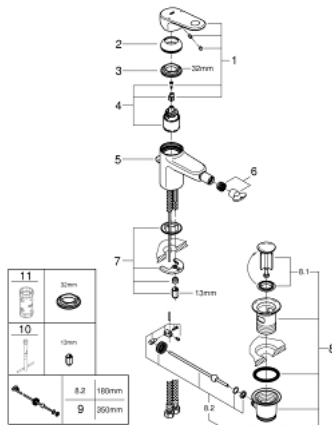

### 33 241 002 EUROPLUS ОДНОВАЖИЛЬНИЙ ЗМІШУВАЧ ДЛЯ БІДЕ 1/2" S-РОЗМІРУ

#### ОПИС ПРОДУКТУ

- Колір: хром
- монтаж на один отвір
- металевий важіль
- GROHE SilkMove 35 мм керамічний картридж
- регулювання витрати води
- можливість встановити мінімальну витрату води при бл. 2.5 л/хв
- обмежувач температури
- GROHE LongLife поверхня
- GROHE FastFixation система швидкого монтажу
- аератор із шаровим шарніром
- набір донних клапанів 1 1/4"
- гнучкі з'єднувальні шланги

## 33 241 002 EUROPLUS ОДНОВАЖИЛЬНИЙ ЗМІШУВАЧ ДЛЯ БІДЕ 1/2" S-РОЗМІРУ

### ЗАПАСНІ ЧАСТИНИ , вересня 2017 – зараз

- 1: Важіль (Артикул запчастини 46647000)
- 2: Ковпачок (Артикул запчастини 46492000)
- 3: Гвинтова муфта (Артикул запчастини 46460000)
- 4: Картридж (Артикул запчастини 46374000)
- 5: Висувний стрижень (Артикул запчастини 64304000)
- 6: Аератор (Артикул запчастини 13998000)
- 7: Комплект для кріплення хвостовика (Артикул запчастини 46645000)
- 8: Комплект зливу 1 1/4" (Артикул запчастини 28910000)
- 8.1: Заглушка (Артикул запчастини 07182000)
- 8.2: Ексцентриковий стрижень (Артикул запчастини 07052000)
- 9: Ексцентриковий стрижень (Артикул запчастини 07341000)\*
- 10: Монтажний ключ (Артикул запчастини 19017000)\*
- 11: Свічковий ключ (Артикул запчастини 19332000)\*