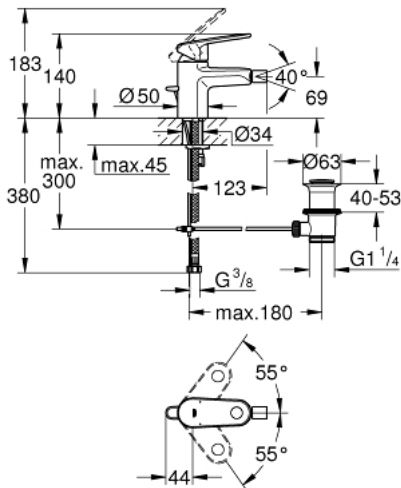

### 33 241 002 EUROPLUS ОДНОВАЖИЛЬНИЙ ЗМІШУВАЧ ДЛЯ БІДЕ 1/2" S-РОЗМІРУ

#### ОПИС ПРОДУКТУ

- Колір: хром
- монтаж на один отвір
- металевий важіль
- GROHE SilkMove 35 мм керамічний картридж
- регулювання витрати води
- можливість встановити мінімальну витрату води при бл. 2.5 л/хв
- обмежувач температури
- GROHE LongLife поверхня
- GROHE FastFixation система швидкого монтажу
- аератор із шаровим шарніром
- набір донних клапанів 1 1/4"
- гнучкі з'єднувальні шланги

## 33 241 002 EUROPLUS ОДНОВАЖИЛЬНИЙ ЗМІШУВАЧ ДЛЯ БІДЕ 1/2" S-РОЗМІРУ