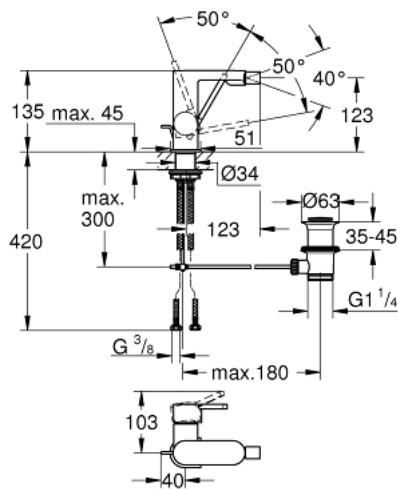

33 241 003 GROHE PLUS ОДНОВАЖІЛЬНИЙ ЗМІШУВАЧ ДЛЯ БІДЕ 1/2"

ОПИС ПРОДУКТУ

- Колір: хром
- монтаж на один отвір
- металевий важіль
- GROHE SilkMove 28 мм керамічний картридж
- із обмежувачем температури
- GROHE LongLife поверхня
- система швидкого монтажу
- аератор із шаровим шарніром
- набір донних клапанів 1 1/4"
- гнучкі з'єднувальні шланги
- мінімальний рекомендований тиск 1.0 бар

33 241 003 GROHE PLUS ОДНОВАЖІЛЬНИЙ ЗМІШУВАЧ ДЛЯ БІДЕ 1/2"

ЗАПАСНІ ЧАСТИНИ , серпня 2018 – зараз

- 1: Картридж (Артикул запчастини 46963000)
- 2: Набір для регулювання потоку (Артикул запчастини 48470000)
- 3: Висувний стрижень (Артикул запчастини 46739000)
- 4: Комплект кріплень хвостовика (Артикул запчастини 48384000)
- 5: Комплект зливу 1 1/4" (Артикул запчастини 28910000)
- 5.1: Заглушка (Артикул запчастини 07182000)
- 5.2: Ексцентриковий стрижень (Артикул запчастини 07052000)
- 6: Ексцентриковий стрижень (Артикул запчастини 07341000)*