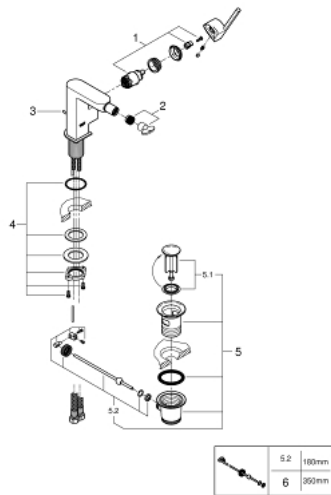

33 241 003 GROHE PLUS ОДНОВАЖІЛЬНИЙ ЗМІШУВАЧ ДЛЯ БІДЕ 1/2"

ОПИС ПРОДУКТУ

- Колір: хром
- монтаж на один отвір
- металевий важіль
- GROHE SilkMove 28 мм керамічний картридж
- із обмежувачем температури
- GROHE LongLife поверхня
- система швидкого монтажу
- аератор із шаровим шарніром
- набір донних клапанів 1 1/4"
- гнучкі з'єднувальні шланги
- мінімальний рекомендований тиск 1.0 бар

33 241 003 GROHE PLUS ОДНОВАЖІЛЬНИЙ ЗМІШУВАЧ ДЛЯ БІДЕ 1/2"

ЗАПАСНІ ЧАСТИНИ , серпня 2018 – зараз

- 1: Картридж (Артикул запчастини 46963000)
- 2: Набір для регулювання потоку (Артикул запчастини 48470000)
- 3: Висувний стрижень (Артикул запчастини 46739000)
- 4: Комплект кріплень хвостовика (Артикул запчастини 48384000)
- 5: Комплект зливу 1 1/4" (Артикул запчастини 28910000)
- 5.1: Заглушка (Артикул запчастини 07182000)
- 5.2: Ексцентриковий стрижень (Артикул запчастини 07052000)
- 6: Ексцентриковий стрижень (Артикул запчастини 07341000)*