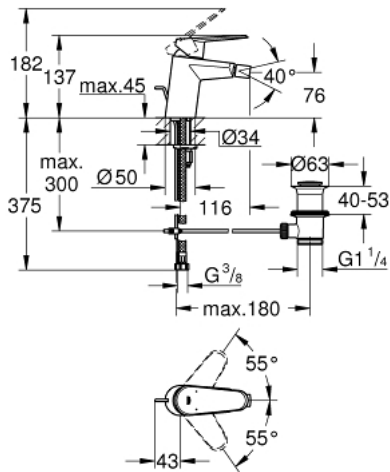

33 244 002 EURODISC COSMOPOLITAN ОДНОВАЖІЛЬНИЙ ЗМІШУВАЧ ДЛЯ БІДЕ 1/2" S-РОЗМІРУ

ОПИС ПРОДУКТУ

- Колір: хром
- металевий важіль
- монтаж на один отвір
- GROHE SilkMove 35 мм керамічний картридж
- регулювання витрати води
- можливість встановити мінімальну витрату води при бл. 2.5 л/хв
- GROHE LongLife поверхня
- GROHE EcoJoy – технологія неперевершеного потоку при економному використанні води
- максимальна витрата (при тиску 3 бар) 5 л/хв
- GROHE FastFixation система швидкого монтажу
- аератор із шаровим шарніром
- набір донних клапанів 1 1/4"
- гнучкі з'єднувальні шланги
- мінімальний рекомендований тиск 1.0 бар
- додатковий обмежувач температури 46 375 000
- клас шуму I відповідно до DIN 4109

33 244 002 EURODISC COSMOPOLITAN ОДНОВАЖІЛЬНИЙ ЗМІШУВАЧ ДЛЯ БІДЕ 1/2" S-РОЗМІРУ

ЗАПАСНІ ЧАСТИНИ , березня 2010 – зараз

- 1: Важіль (Артикул запчастини 46738000)
- 2: Ковпачок (Артикул запчастини 46492000)
- 3: Гвинтова муфта (Артикул запчастини 46460000)
- 4: Картридж (Артикул запчастини 46374000)
- 5: Висувний стрижень (Артикул запчастини 46739000)
- 6: Аератор (Артикул запчастини 13998000)
- 7: Комплект для кріплення хвостовика (Артикул запчастини 46645000)
- 8: Комплект зливу 1 1/4" (Артикул запчастини 28910000)
- 8.1: Заглушка (Артикул запчастини 07182000)
- 8.2: Ексцентриковий стрижень (Артикул запчастини 07052000)
- 9: Обмежувач температури (Артикул запчастини 46375000)*
- 10: Свічковий ключ (Артикул запчастини 19332000)*
- 11: Монтажний ключ (Артикул запчастини 19017000)*
- 12: Ексцентриковий стрижень (Артикул запчастини 07341000)*