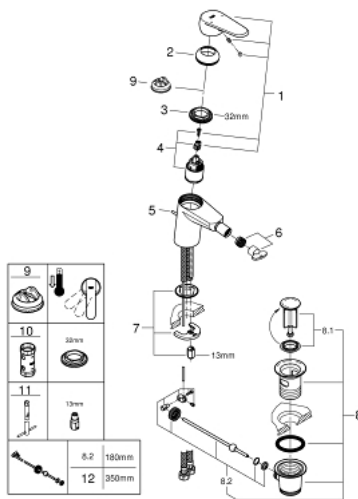

33 244 002 EURODISC COSMOPOLITAN ОДНОВАЖІЛЬНИЙ ЗМІШУВАЧ ДЛЯ БІДЕ 1/2" S-РОЗМІРУ

ОПИС ПРОДУКТУ

- Колір: хром
- металевий важіль
- монтаж на один отвір
- GROHE SilkMove 35 мм керамічний картридж
- регулювання витрати води
- можливість встановити мінімальну витрату води при бл. 2.5 л/хв
- GROHE LongLife поверхня
- GROHE EcoJoy – технологія неперевершеного потоку при економному використанні води
- максимальна витрата (при тиску 3 бар) 5 л/хв
- GROHE FastFixation система швидкого монтажу
- аератор із шаровим шарніром
- набір донних клапанів 1 1/4"
- гнучкі з'єднувальні шланги
- мінімальний рекомендований тиск 1.0 бар
- додатковий обмежувач температури 46 375 000
- клас шуму I відповідно до DIN 4109

33 244 002 EURODISC COSMOPOLITAN ОДНОВАЖІЛЬНИЙ ЗМІШУВАЧ ДЛЯ БІДЕ 1/2" S-РОЗМІРУ

ЗАПАСНІ ЧАСТИНИ , березня 2010 – зараз

- 1: Важіль (Артикул запчастини 46738000)
- 2: Ковпачок (Артикул запчастини 46492000)
- 3: Гвинтова муфта (Артикул запчастини 46460000)
- 4: Картридж (Артикул запчастини 46374000)
- 5: Висувний стрижень (Артикул запчастини 46739000)
- 6: Аератор (Артикул запчастини 13998000)
- 7: Комплект для кріплення хвостовика (Артикул запчастини 46645000)
- 8: Комплект зливу 1 1/4" (Артикул запчастини 28910000)
- 8.1: Заглушка (Артикул запчастини 07182000)
- 8.2: Ексцентриковий стрижень (Артикул запчастини 07052000)
- 9: Обмежувач температури (Артикул запчастини 46375000)*
- 10: Свічковий ключ (Артикул запчастини 19332000)*
- 11: Монтажний ключ (Артикул запчастини 19017000)*
- 12: Ексцентриковий стрижень (Артикул запчастини 07341000)*