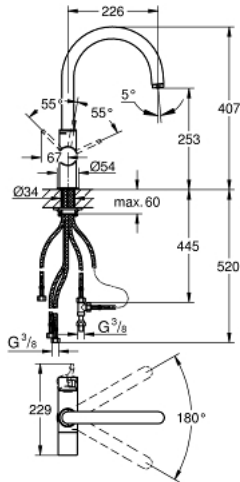

33 251 000 GROHE BLUE ОДНОВАЖІЛЬНИЙ ЗМІШУВАЧ ДЛЯ МИЙКИ 1/2" BI-FLOW

ОПИС ПРОДУКТУ

- Колір: хром
- С-вилив
- монтаж на один отвір
- GROHE SilkMove 46 мм керамічний картридж
- GROHE LongLife поверхня
- металевий важіль
- регулювання витрати води
- обертаний вилив
- окремі внутрішні водні шляхи для фільтрованої та нефільтрованої води
- із вбудованим виливом для питної води
- із керамічним краном-буксою для вимкнення питної води
- аератор
- гнучкі з'єднувальні шланги
- фільтр для питної води не входить до комплекту

33 251 000 GROHE BLUE ОДНОВАЖІЛЬНИЙ ЗМІШУВАЧ ДЛЯ МИЙКИ 1/2" BI-FLOW

ЗАПАСНІ ЧАСТИНИ , липня 2008 – зараз

- 1: Рукоятка (Артикул запчастини 48020000)
- 1.1: Затискна вставка (Артикул запчастини 0538600М)
- 2: Головка (Артикул запчастини 64368000)
- 2.1: Ущільнювальне кільце Ø 18,2 x Ø 1,7 (Артикул запчастини 0392400М)
- 3: Ring (Артикул запчастини 04456000)
- 4: Ковпачок (Артикул запчастини 46116000)
- 5: Важіль (Артикул запчастини 46653000)
- 6: Картридж (Артикул запчастини 46374000)
- 7: Аератор (Артикул запчастини 64374000)
- 8: Комплект для кріплення хвостовика (Артикул запчастини 46249000)