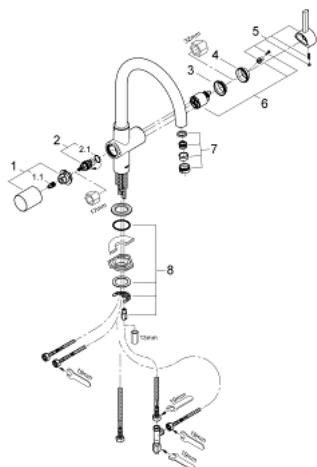

33 251 000 GROHE BLUE ОДНОВАЖІЛЬНИЙ ЗМІШУВАЧ ДЛЯ МИЙКИ 1/2" BI-FLOW

ОПИС ПРОДУКТУ

- Колір: хром
- С-вилив
- монтаж на один отвір
- GROHE SilkMove 46 мм керамічний картридж
- GROHE LongLife поверхня
- металевий важіль
- регулювання витрати води
- обертаний вилив
- окремі внутрішні водні шляхи для фільтрованої та нефільтрованої води
- із вбудованим виливом для питної води
- із керамічним краном-буксою для вимкнення питної води
- аератор
- гнучкі з'єднувальні шланги
- фільтр для питної води не входить до комплекту

33 251 000 GROHE BLUE ОДНОВАЖІЛЬНИЙ ЗМІШУВАЧ ДЛЯ МИЙКИ 1/2" BI-FLOW

ЗАПАСНІ ЧАСТИНИ , липня 2008 – зараз

- 1: Рукоятка (Артикул запчастини 48020000)
- 1.1: Затискна вставка (Артикул запчастини 0538600М)
- 2: Головка (Артикул запчастини 64368000)
- 2.1: Ущільнювальне кільце Ø 18,2 x Ø 1,7 (Артикул запчастини 0392400М)
- 3: Ring (Артикул запчастини 04456000)
- 4: Ковпачок (Артикул запчастини 46116000)
- 5: Важіль (Артикул запчастини 46653000)
- 6: Картридж (Артикул запчастини 46374000)
- 7: Аератор (Артикул запчастини 64374000)
- 8: Комплект для кріплення хвостовика (Артикул запчастини 46249000)