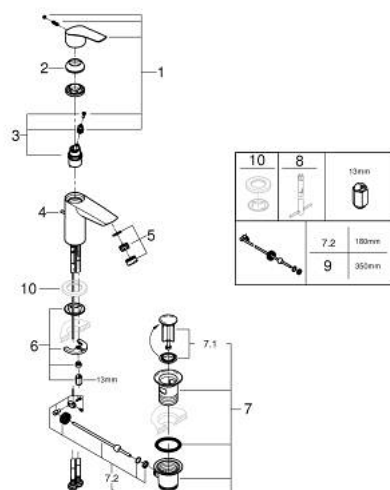

33 265 003 EUROSMART ОДНОВАЖІЛЬНИЙ ЗМІШУВАЧ ДЛЯ РАКОВИНИ 3/8" S-РОЗМІРУ

ОПИС ПРОДУКТУ

- Колір: хром
- монтаж на один отвір
- металевий важіль
- GROHE SilkMove 28 мм керамічний картридж
- регулювання витрати води
- із обмежувачем температури
- GROHE LongLife поверхня
- GROHE EcoJoy – технологія неперевершеного потоку при економному використанні води
- максимальна витрата (при тиску 3 бар) 5 л/хв
- внутрішні водні канали - без свинцю та нікелю
- система швидкого монтажу GROHE FastFixation
- гнучкі з'єднувальні шланги
- набір донних клапанів 1 1/4"
- професійна версія

33 265 003 EUROSMART ОДНОВАЖІЛЬНИЙ ЗМІШУВАЧ ДЛЯ РАКОВИНИ 3/8" S-РОЗМІРУ

ЗАПАСНІ ЧАСТИНИ , липня 2019 – серпня 2024

- 1: Важіль (Артикул запчастини 48548000)
- 2: Ковпачок (Артикул запчастини 46116000)
- 3: Картридж (Артикул запчастини 48518000)
- 4: Lift rod (Артикул запчастини 65936PD0)
- 5: Аератор (Артикул запчастини 48159000)
- 6: Комплект для кріплення хвостовика (Артикул запчастини 46645000)
- 7: Комплект зливу 1 1/4" (Артикул запчастини 28910000)
- 7.1: Заглушка (Артикул запчастини 07182000)
- 7.2: Ексцентриковий стрижень (Артикул запчастини 07052000)
- 8: Монтажний ключ (Артикул запчастини 19017000)*
- 9: Ексцентриковий стрижень (Артикул запчастини 07341000)*
- 10: Опорна плита (Артикул запчастини 48165000)*