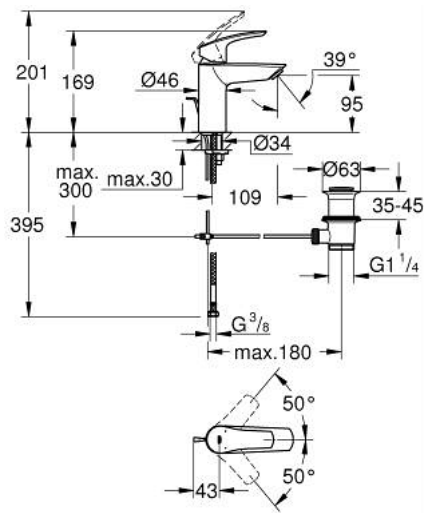

33 265 003 EUROSMART ОДНОВАЖІЛЬНИЙ ЗМІШУВАЧ ДЛЯ РАКОВИНИ 3/8" S-РОЗМІРУ

ОПИС ПРОДУКТУ

- Колір: хром
- монтаж на один отвір
- металевий важіль
- GROHE SilkMove 28 мм керамічний картридж
- регулювання витрати води
- із обмежувачем температури
- GROHE LongLife поверхня
- GROHE EcoJoy – технологія неперевершеного потоку при економному використанні води
- максимальна витрата (при тиску 3 бар) 5 л/хв
- внутрішні водні канали - без свинцю та нікелю
- система швидкого монтажу GROHE FastFixation
- гнучкі з'єднувальні шланги
- набір донних клапанів 1 1/4"
- професійна версія

33 265 003 EUROSMART ОДНОВАЖІЛЬНИЙ ЗМІШУВАЧ ДЛЯ РАКОВИНИ 3/8" S-РОЗМІРУ

ЗАПАСНІ ЧАСТИНИ , липня 2019 – серпня 2024

- 1: Важіль (Артикул запчастини 48548000)
- 2: Ковпачок (Артикул запчастини 46116000)
- 3: Картридж (Артикул запчастини 48518000)
- 4: Lift rod (Артикул запчастини 65936PD0)
- 5: Аератор (Артикул запчастини 48159000)
- 6: Комплект для кріплення хвостовика (Артикул запчастини 46645000)
- 7: Комплект зливу 1 1/4" (Артикул запчастини 28910000)
- 7.1: Заглушка (Артикул запчастини 07182000)
- 7.2: Ексцентриковий стрижень (Артикул запчастини 07052000)
- 8: Монтажний ключ (Артикул запчастини 19017000)*
- 9: Ексцентриковий стрижень (Артикул запчастини 07341000)*
- 10: Опорна плита (Артикул запчастини 48165000)*