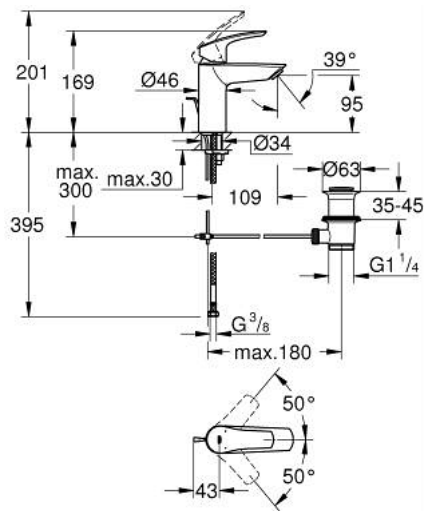

### ОПИС ПРОДУКТУ

- Колір: матовий чорний
- монтаж на один отвір
- металевий важіль
- GROHE SilkMove 28 мм керамічний картридж
- регулювання витрати води
- із обмежувачем температури
- GROHE EcoJoy – технологія неперевершеного потоку при економному використанні води
- максимальна витрата (при тиску 3 бар) 5 л/хв
- внутрішні водні канали - без свинцю та нікелю
- система швидкого монтажу GROHE FastFixation
- гнучкі з'єднувальні шланги
- набір донних клапанів 1 1/4"
- професійна версія

## 33 265 243 3 EUROSMART ОДНОВАЖІЛЬНИЙ ЗМІШУВАЧ ДЛЯ РАКОВИНИ 3/8" S-РОЗМІРУ

### ЗАПАСНІ ЧАСТИНИ , лютого 2023 – зараз

- 1: Важіль (Артикул запчастини 485482430)
  - 2: сар (Артикул запчастини 461162430)
  - 3: Картридж (Артикул запчастини 48518000)
  - 4: lift rod (Артикул запчастини 659362430)
  - 5: Аератор (Артикул запчастини 481592430)
  - 6: Комплект для кріплення хвостовика (Артикул запчастини 46645000)
  - 7: Комплект зливу 1 1/4" (Артикул запчастини 289102430)
  - 7.1: Заглушка (Артикул запчастини 071822430)
  - 7.2: Ексцентриковий стрижень (Артикул запчастини 07052000)
  - 8: Монтажний ключ (Артикул запчастини 19017000)\*
  - 9: Ексцентриковий стрижень (Артикул запчастини 07341000)\*
- \* Додаткові аксесуари