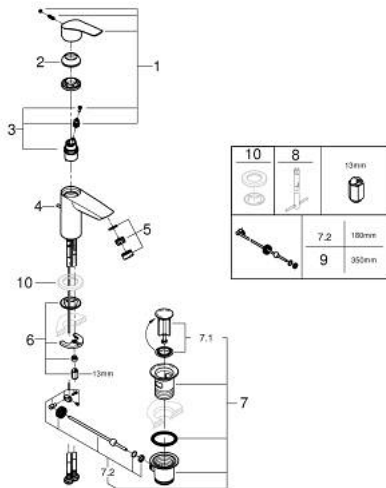

### ОПИС ПРОДУКТУ

- Колір: матовий чорний
- монтаж на один отвір
- металевий важіль
- GROHE SilkMove 28 мм керамічний картридж
- регулювання витрати води
- із обмежувачем температури
- GROHE EcoJoy – технологія неперевершеного потоку при економному використанні води
- максимальна витрата (при тиску 3 бар) 5 л/хв
- внутрішні водні канали - без свинцю та нікелю
- система швидкого монтажу GROHE FastFixation
- гнучкі з'єднувальні шланги
- набір донних клапанів 1 1/4"
- професійна версія

## 33 265 243 3 EUROSMART ОДНОВАЖІЛЬНИЙ ЗМІШУВАЧ ДЛЯ РАКОВИНИ 3/8" S-РОЗМІРУ

### ЗАПАСНІ ЧАСТИНИ , лютого 2023 – зараз

- 1: Важіль (Артикул запчастини 485482430)
  - 2: сар (Артикул запчастини 461162430)
  - 3: Картридж (Артикул запчастини 48518000)
  - 4: lift rod (Артикул запчастини 659362430)
  - 5: Аератор (Артикул запчастини 481592430)
  - 6: Комплект для кріплення хвостовика (Артикул запчастини 46645000)
  - 7: Комплект зливу 1 1/4" (Артикул запчастини 289102430)
  - 7.1: Заглушка (Артикул запчастини 071822430)
  - 7.2: Ексцентриковий стрижень (Артикул запчастини 07052000)
  - 8: Монтажний ключ (Артикул запчастини 19017000)\*
  - 9: Ексцентриковий стрижень (Артикул запчастини 07341000)\*
- \* Додаткові аксесуари